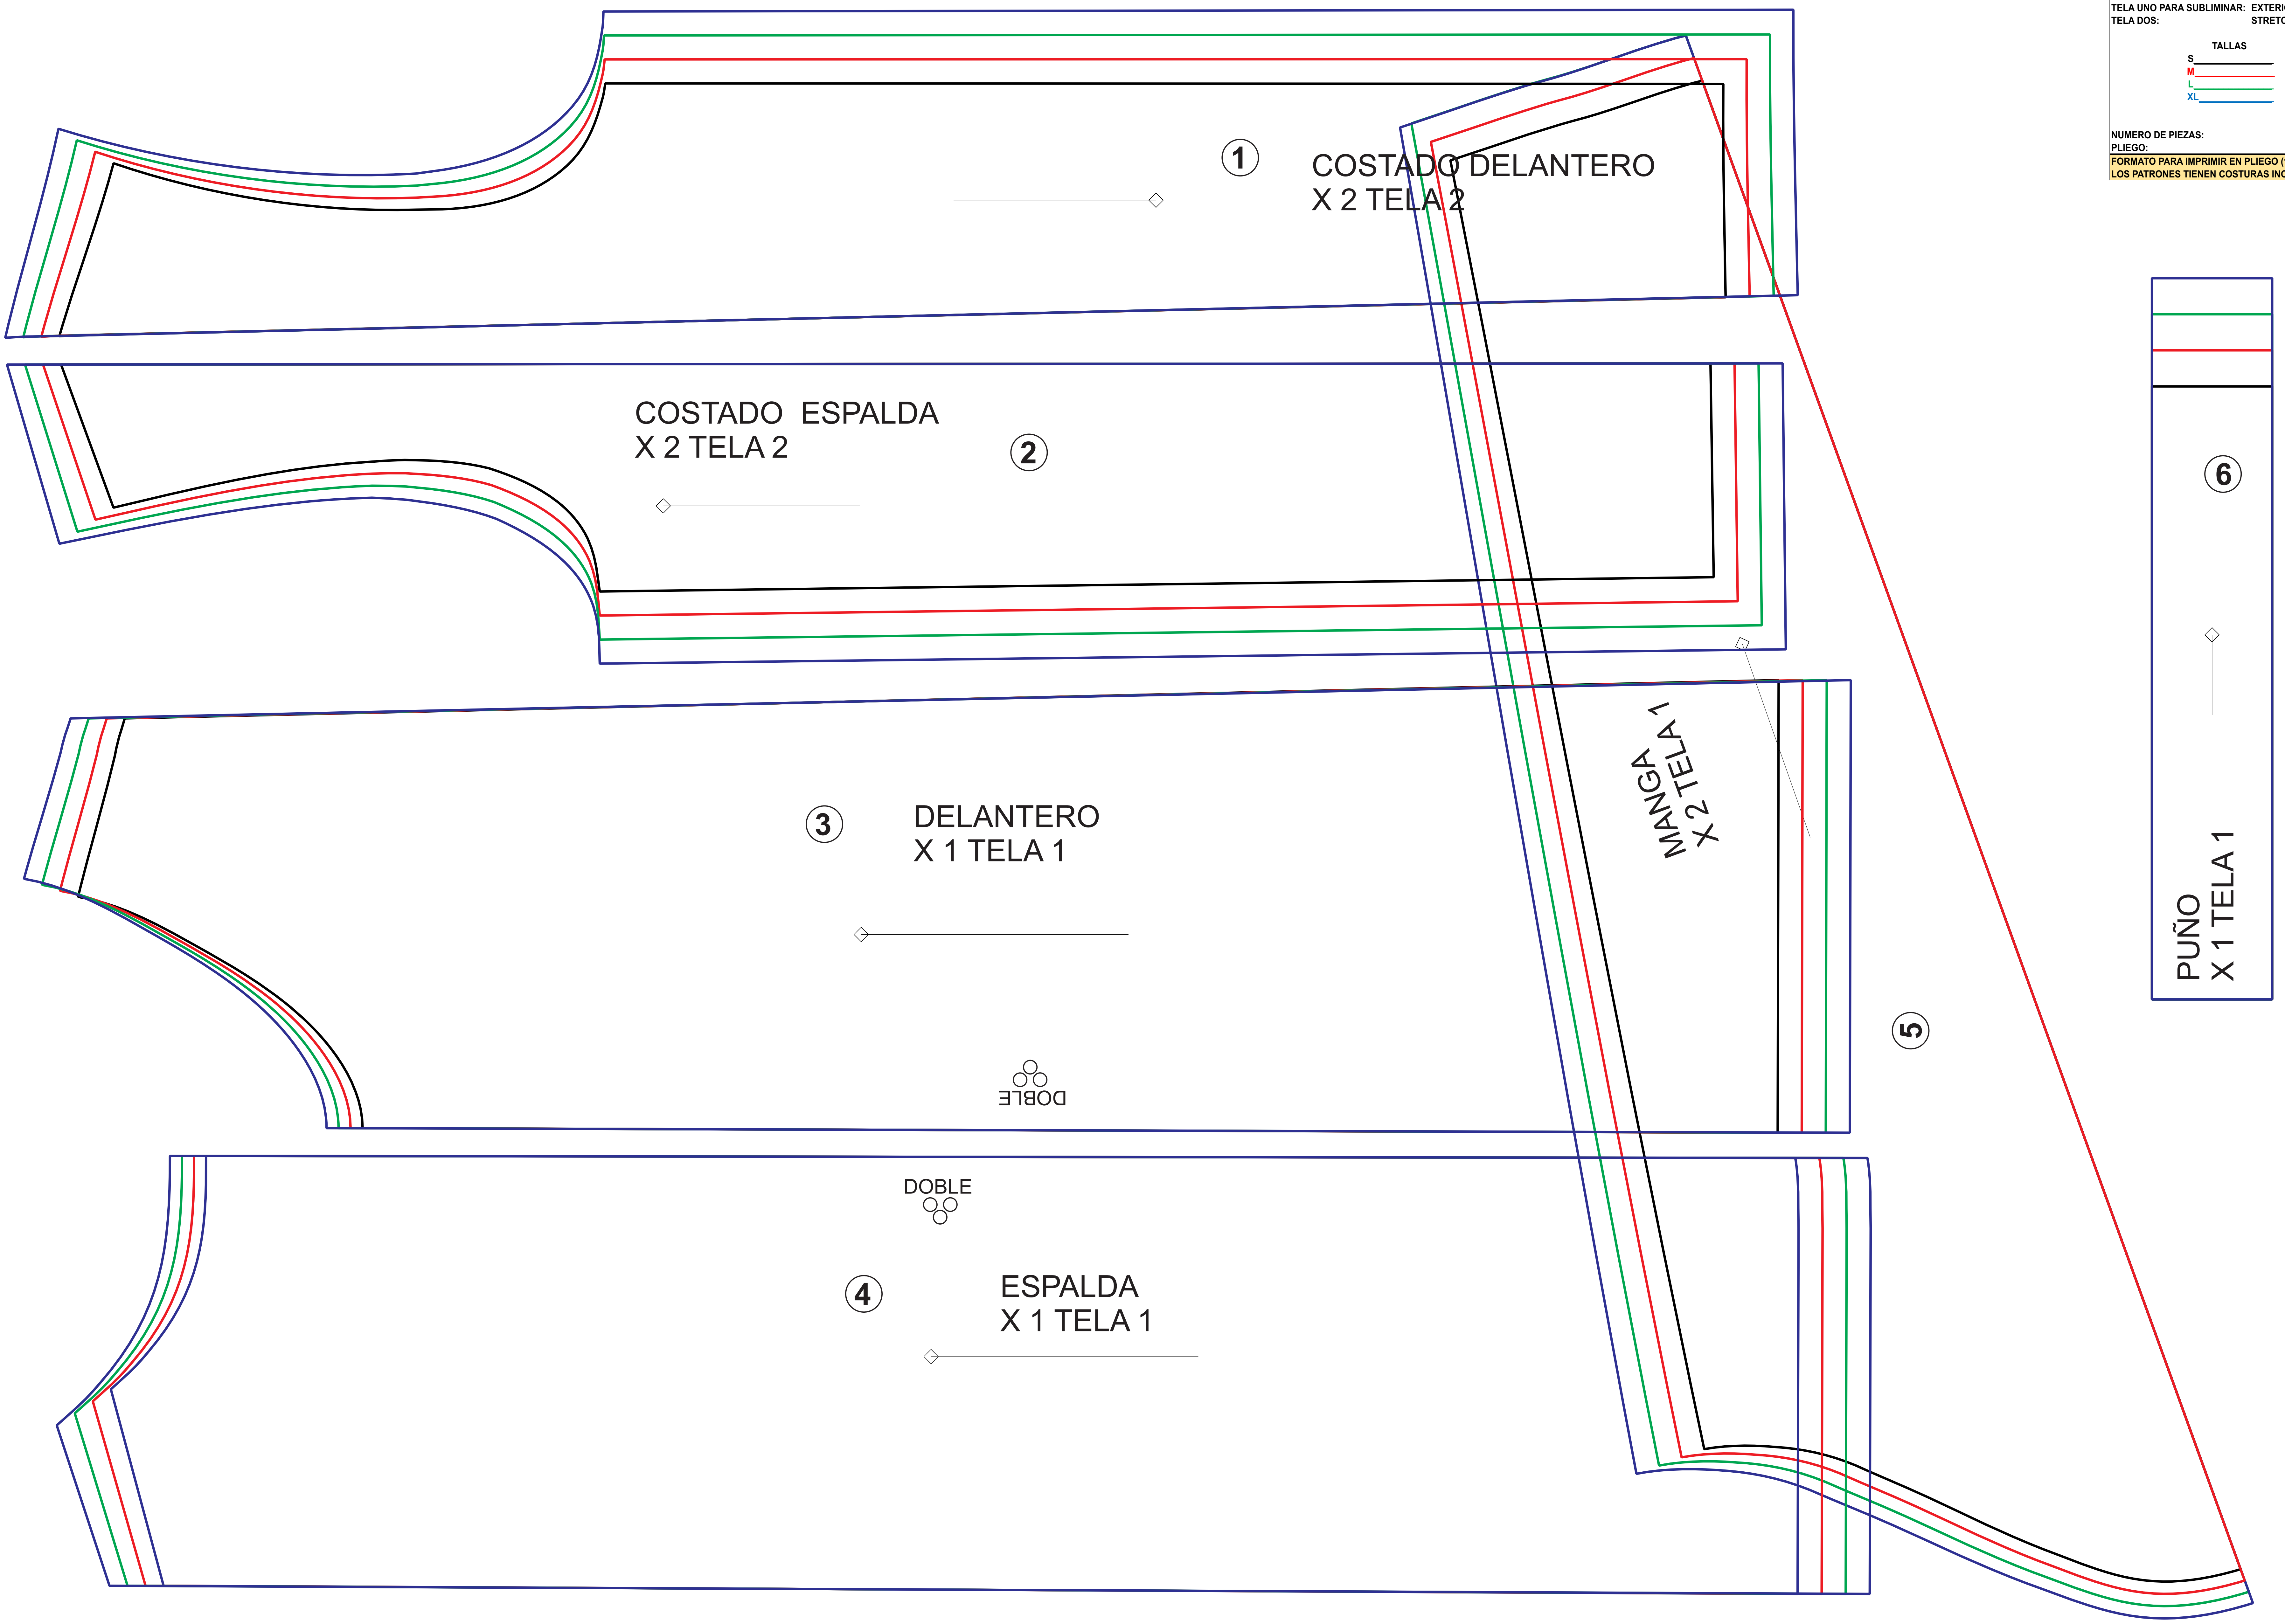

FOTO 1 BUSO HOMBRE COMERCIAL
 TELA UNO PARA SUBLIMINAR: EXTERIOR STRETCH
 TELA DOS: STRETCH AMARILLA

TALLAS
 S
 M
 L
 XL

NUMERO DE PIEZAS: 6
 PLIEGO: 1

FORMATO PARA IMPRIMIR EN PLIEGO (100 X 70 CM)
 LOS PATRONES TIENEN COSTURAS INCLUIDAS

① COSTADO DELANTERO
 X 2 TELA 2

② COSTADO ESPALDA
 X 2 TELA 2

③ DELANTERO
 X 1 TELA 1

MANGA 1
 X 2 TELA 1

④ ESPALDA
 X 1 TELA 1

⑥

PUÑO
 X 1 TELA 1

⑤

DOBLE

DOBLE