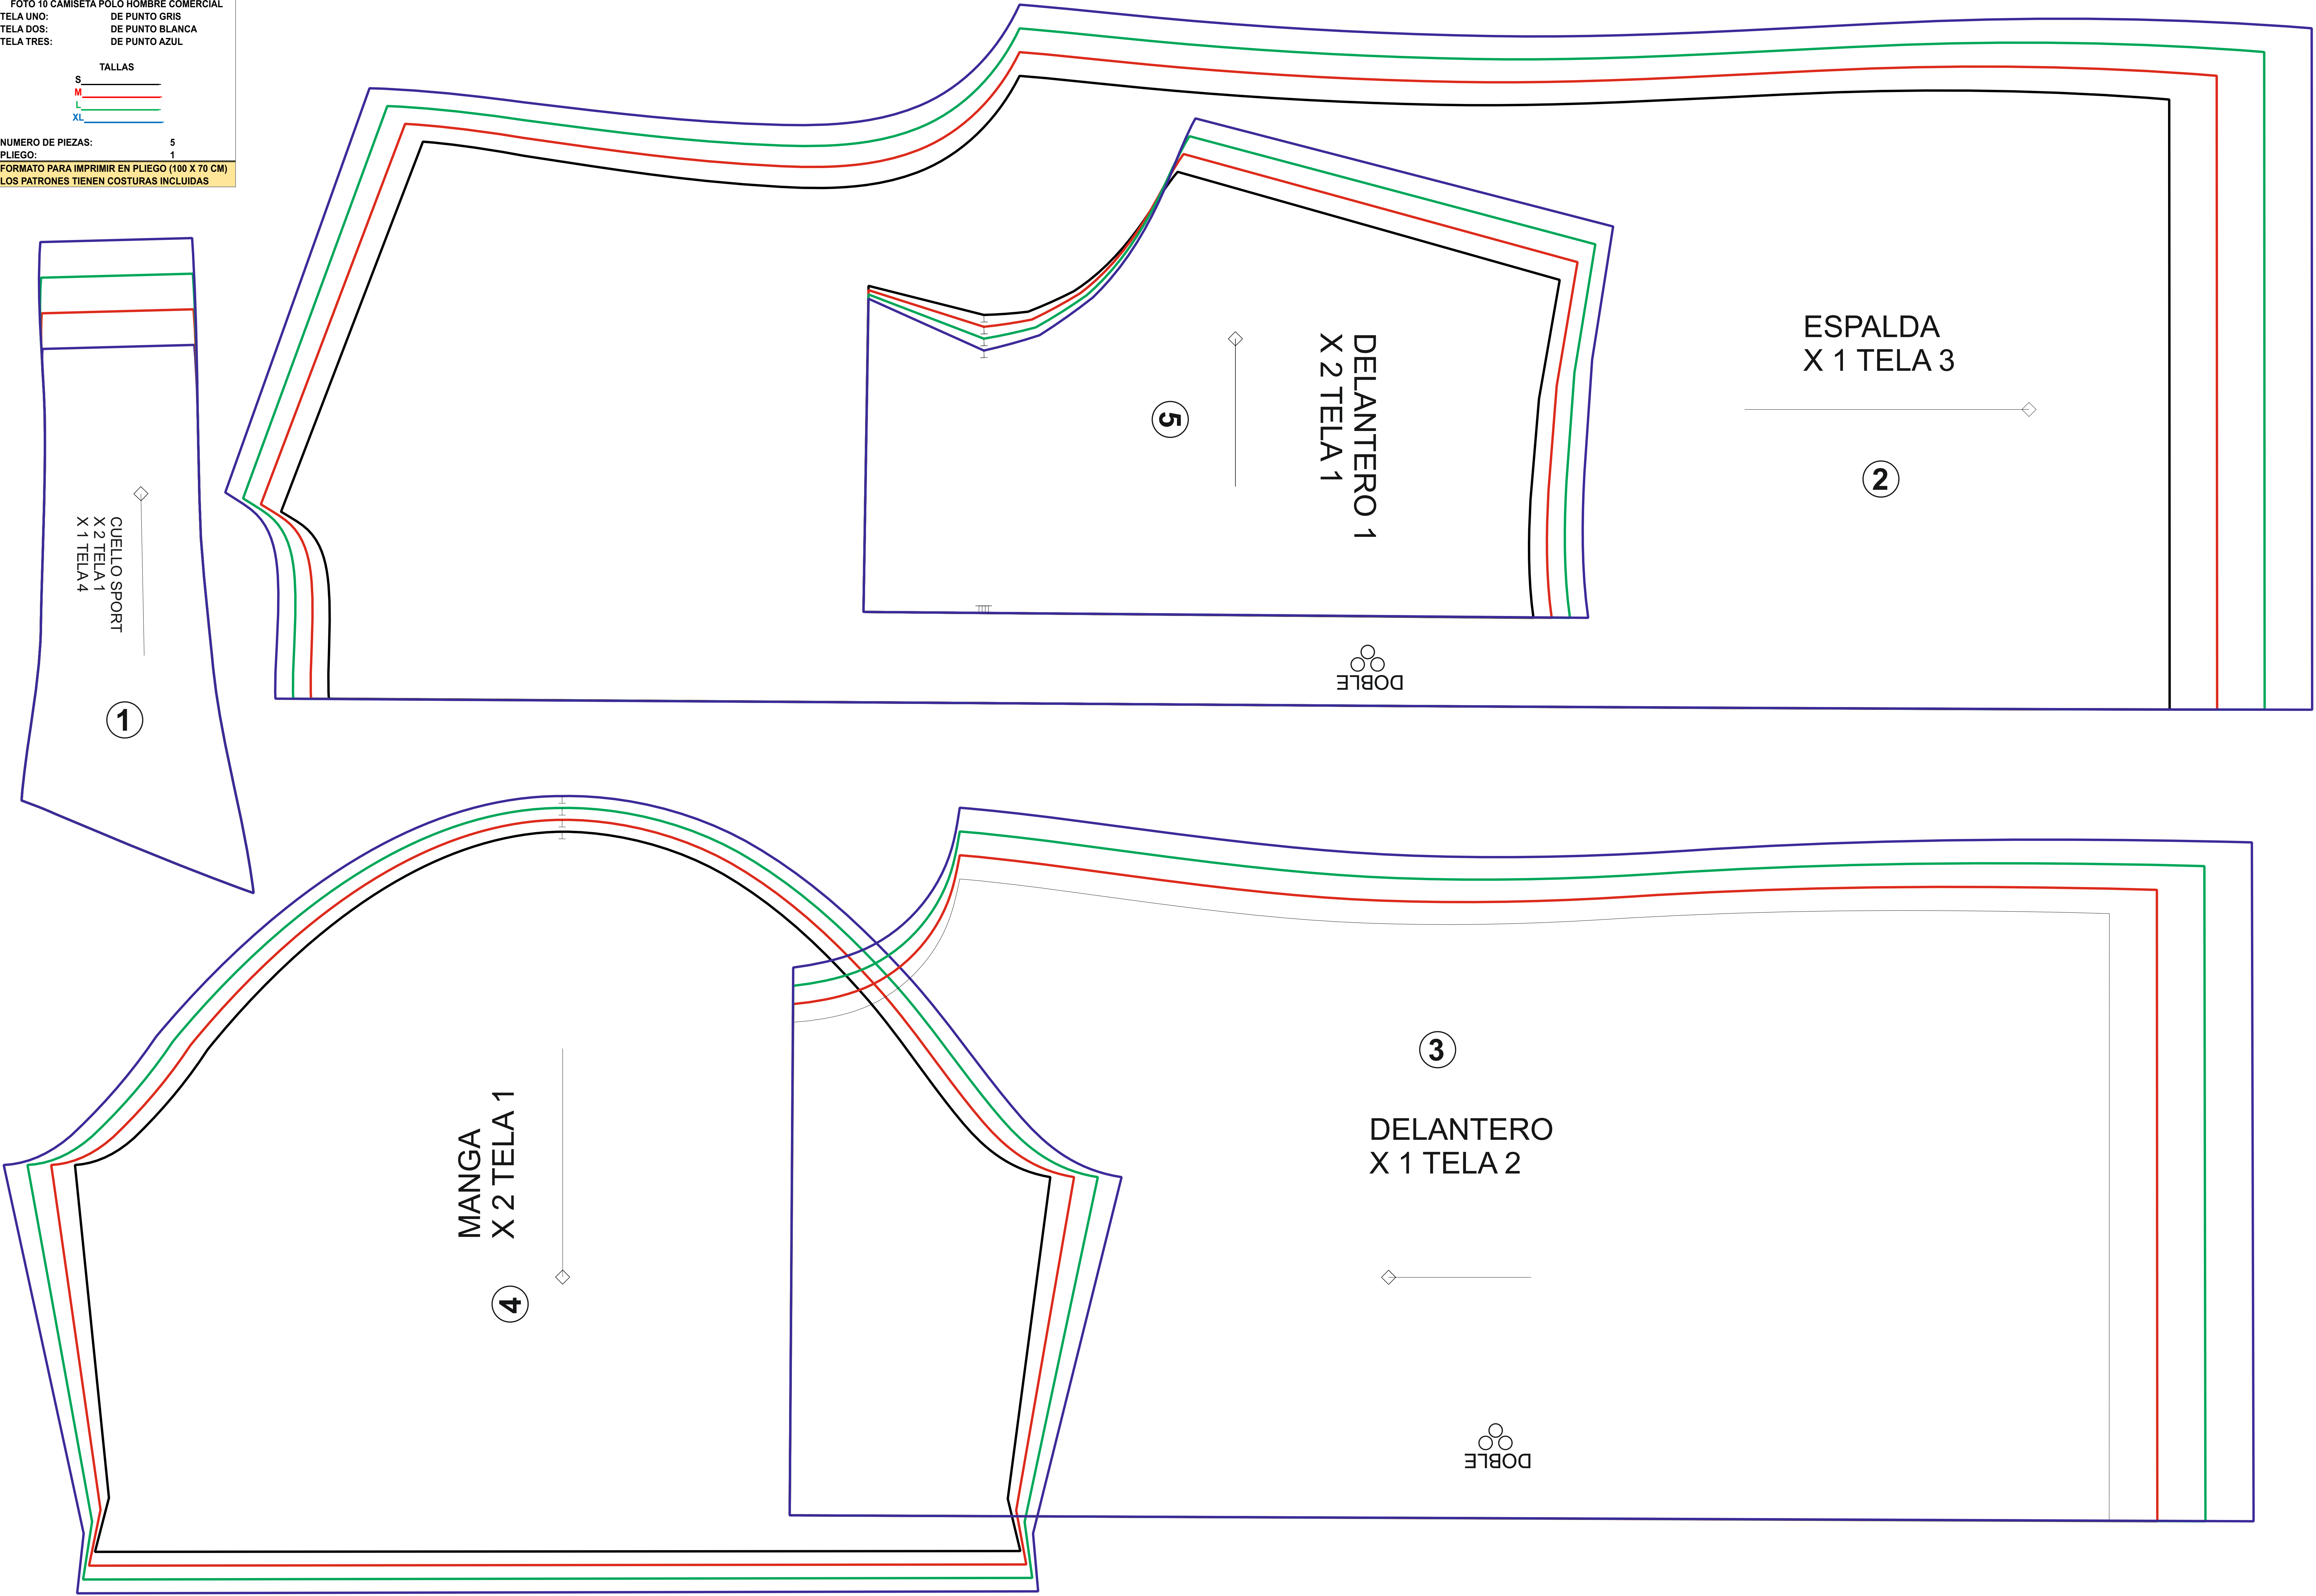

FOTO 10 CAMISETA POLO HOMBRE COMERCIAL
 TELA UNO: DE PUNTO GRIS
 TELA DOS: DE PUNTO BLANCA
 TELA TRES: DE PUNTO AZUL

TALLAS
 S
 M
 L
 XL

NUMERO DE PIEZAS: 5
 PLIEGO: 1

FORMATO PARA IMPRIMIR EN PLIEGO (100 X 70 CM)
 LOS PATRONES TIENEN COSTURAS INCLUIDAS

CUELLO SPORT
 X 2 TELA 1
 X 1 TELA 4

1

ESPALDA
 X 1 TELA 3

2

DELANTERO 1
 X 2 TELA 1

5

DOBLE

MANGA
 X 2 TELA 1

4

DELANTERO
 X 1 TELA 2

3

DOBLE