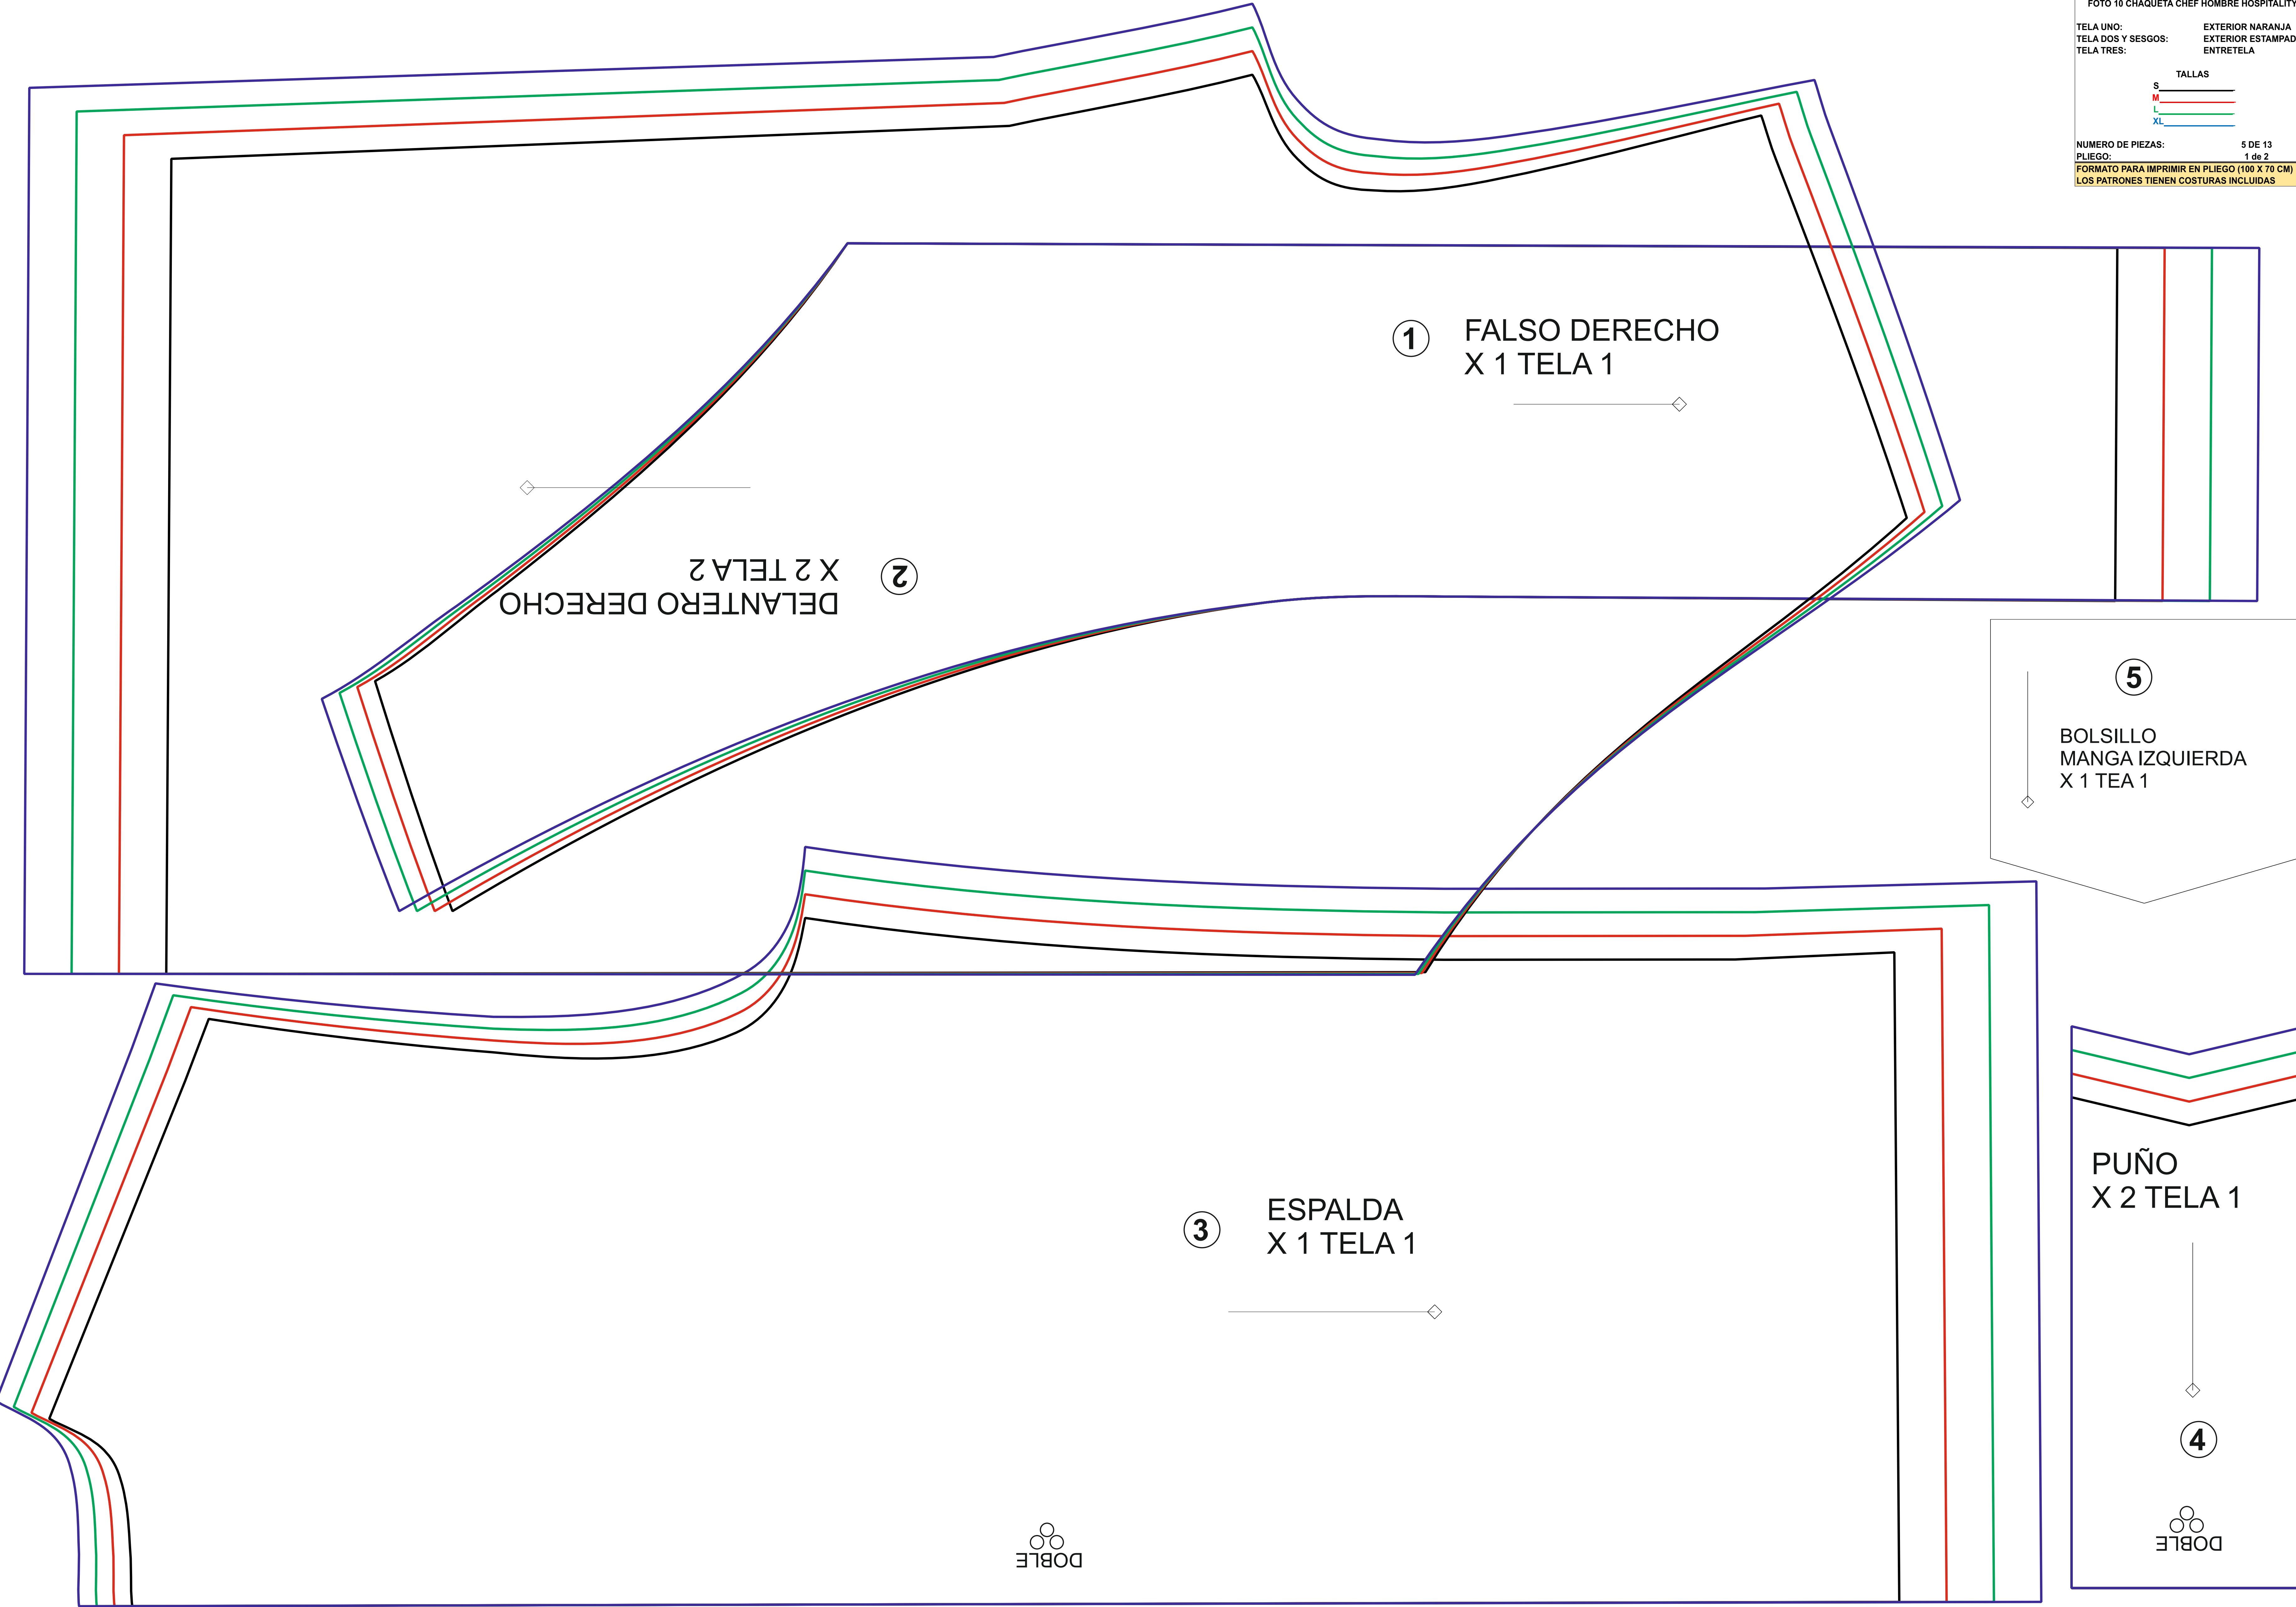

TALLAS

S
M
L
XL

NUMERO DE PIEZAS: 5 DE 13
PLIEGO: 1 de 2

FORMATO PARA IMPRIMIR EN PLIEGO (100 X 70 CM)
LOS PATRONES TIENEN COSTURAS INCLUIDAS

① FALSO DERECHO
X 1 TELA 1

② DELANTERO DERECHO
X 2 TELA 2

③ ESPALDA
X 1 TELA 1

⑤ BOLSILLO
MANGA IZQUIERDA
X 1 TELA 1

④ PUÑO
X 2 TELA 1