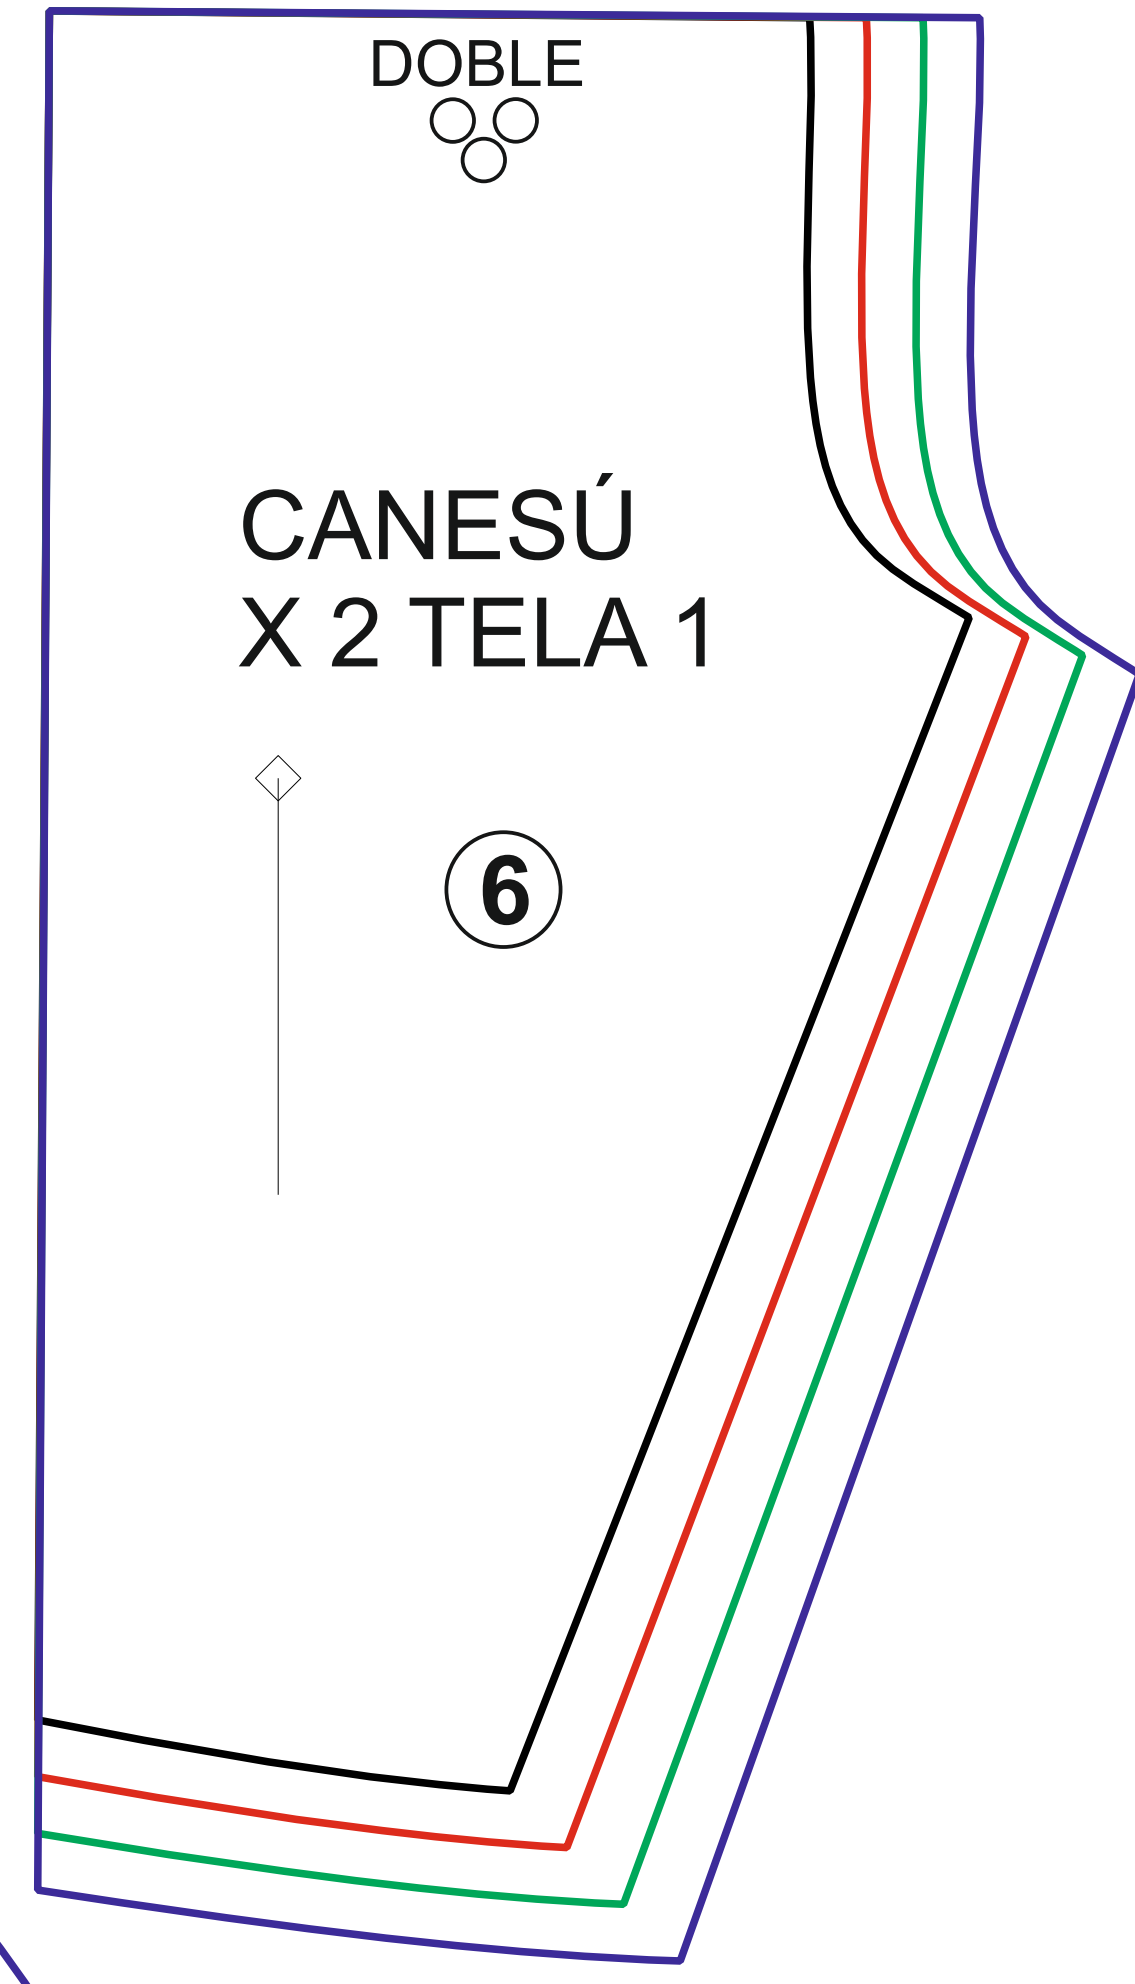

PECHERA ENTRETELA
X 2 TELA 2

7

4 PORTAÑUELA
X 2 TELA 1

3 TIRA PORTAÑUELA
X 2 TELA 1

1 MANGA
X 2 TELA 1

2 BOLSILLO
X 1 TELA 1

DOBLE
CANESÚ
X 2 TELA 1

6

PUÑO ENTRETELA
X 2 TELA 2

8

5 PUÑO
X 4 TELA 1

FOTO 11 CAMISA CUELLO NERU HOMBRE
COMERCIAL

TELA UNO: EXTERIOR BLANCA
TELA DOS: ENTRETELA
TELA TRES: EXTERIOR NEGRA
TELA CUATRO: EXTERIOR ROJA
TALLAS

S M L XL

NUMERO DE PIEZAS: 8 DE 13
DESCARGA EL PATRON EN PDF
FORMATO PARA IMPRIMIR EN PULGAS (A0 Y 70 CM)
LOS PATRONES TIENEN COSTURAS INCLUIDAS