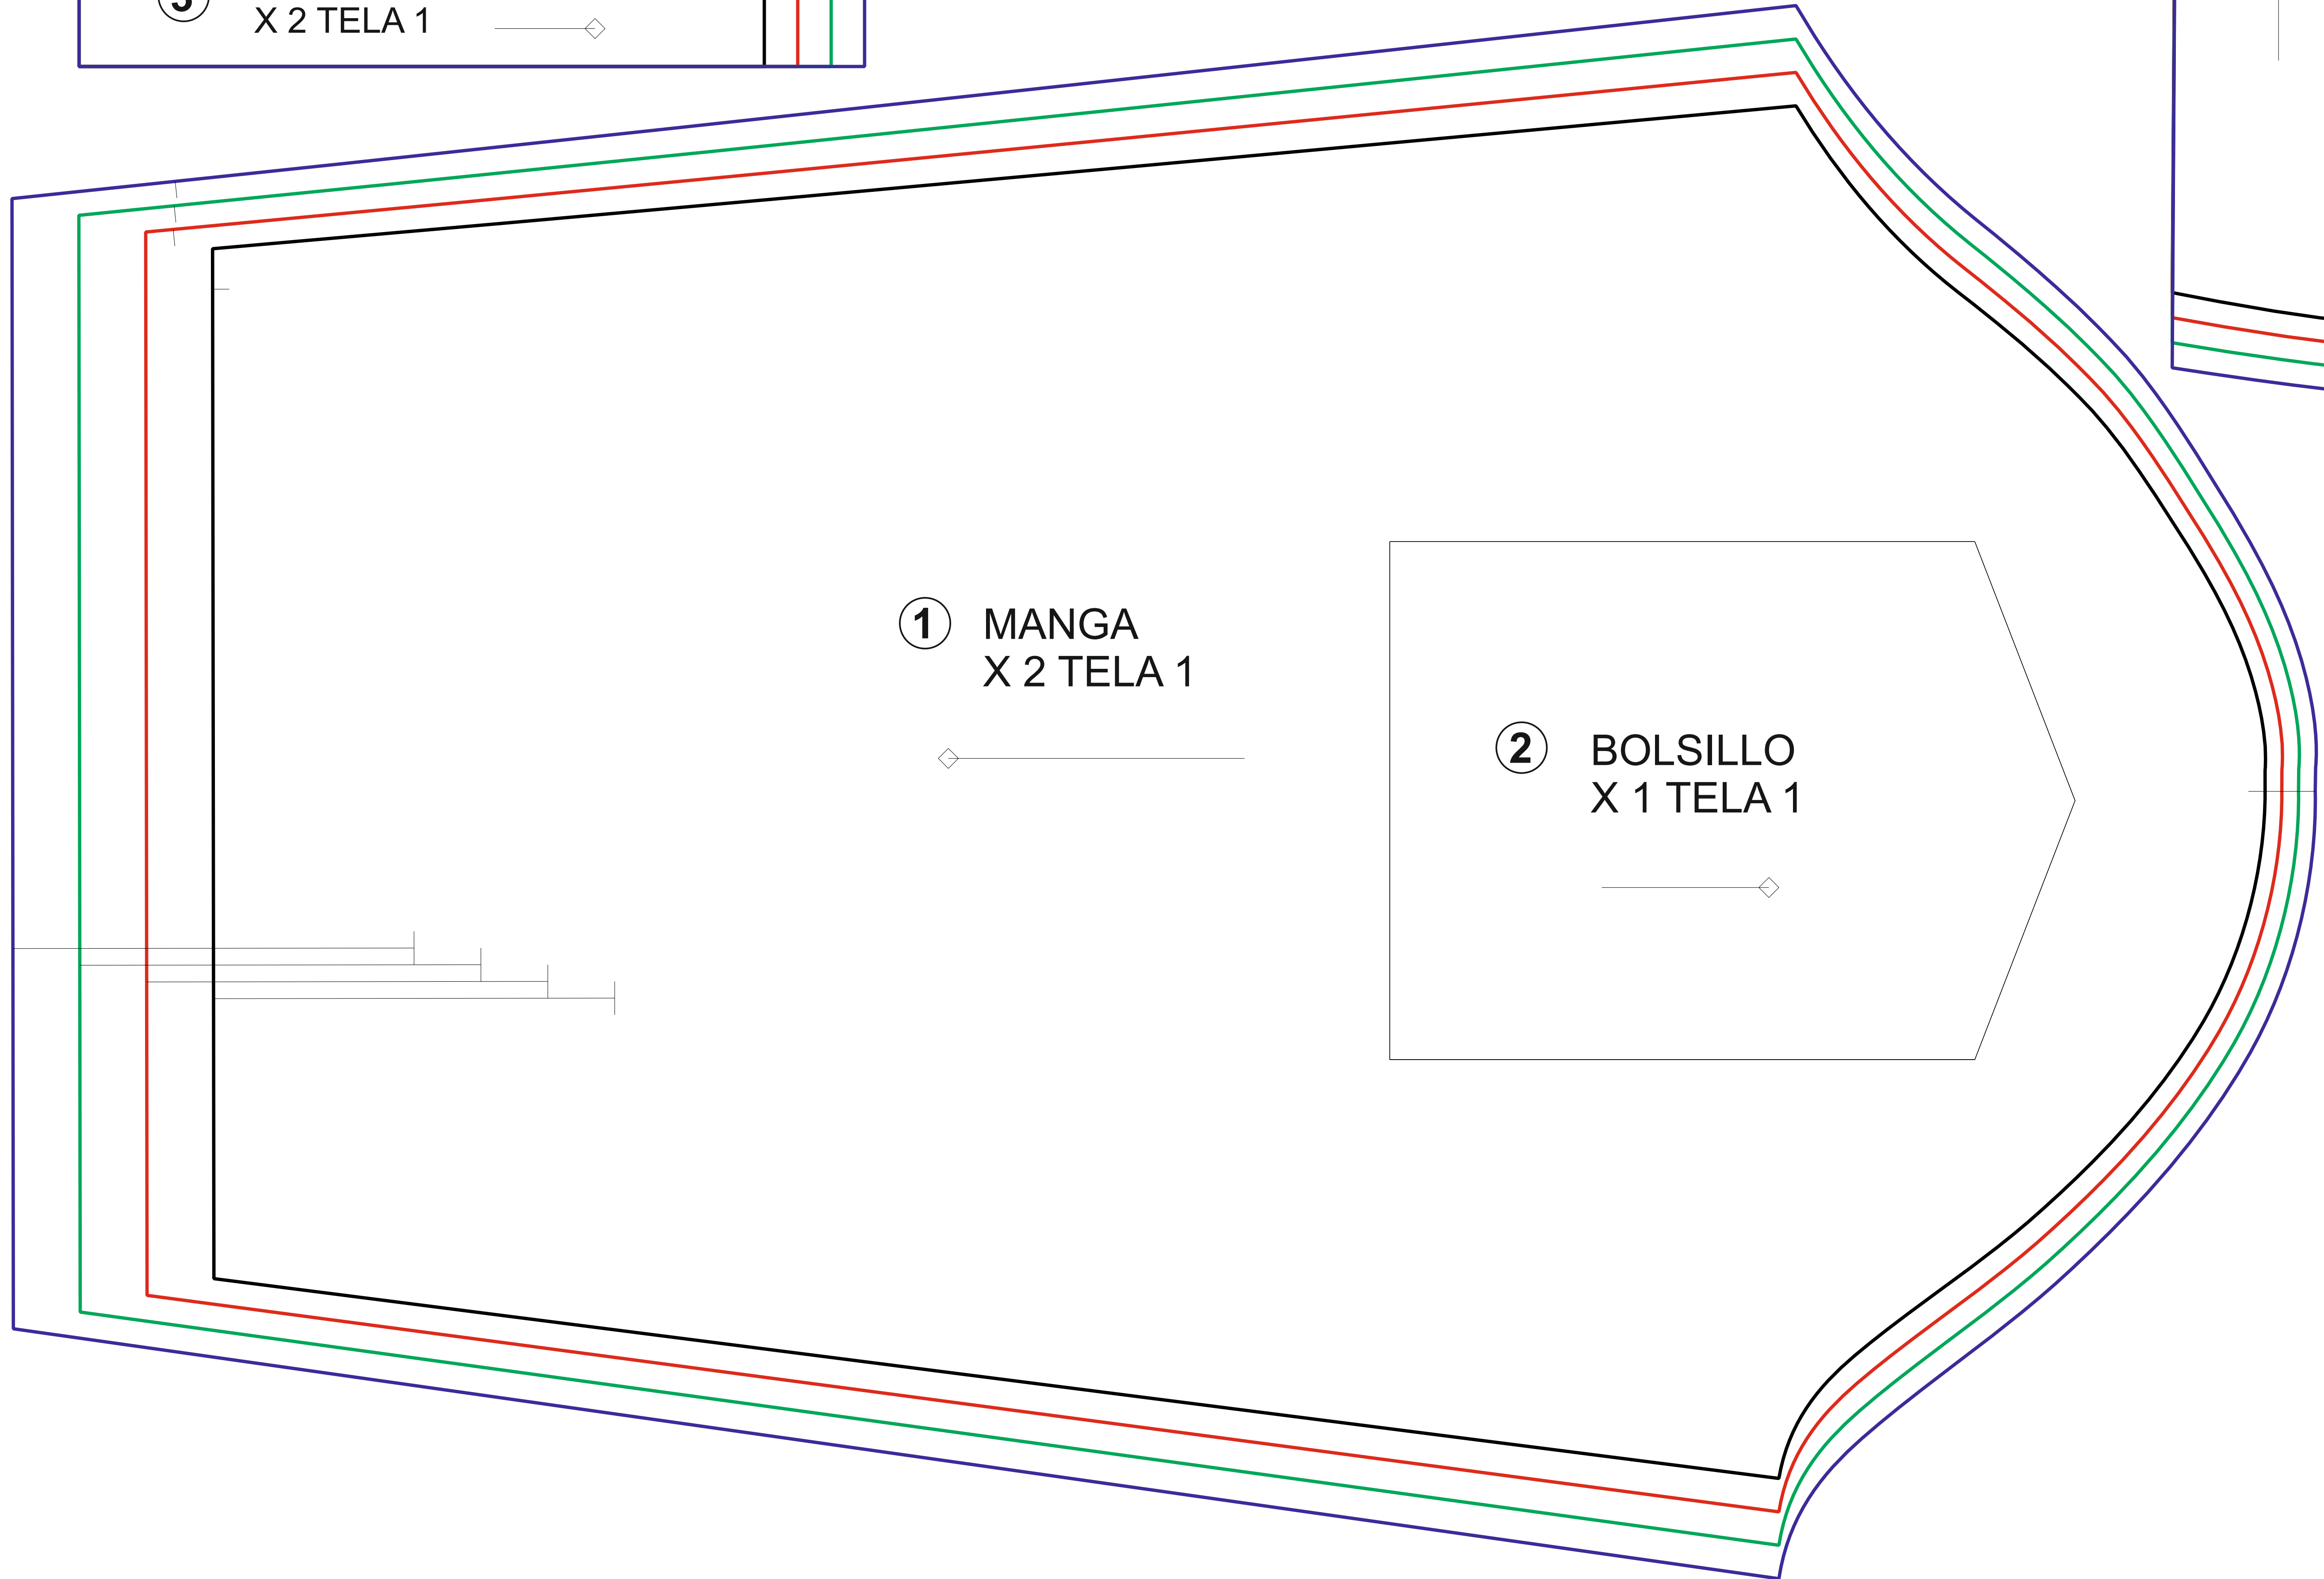

PECHERA ENTRETELA
X 2 TELA 2

7

4 PORTAÑUELA
X 2 TELA 1

3 TIRA PORTAÑUELA
X 2 TELA 1

1 MANGA
X 2 TELA 1

2 BOLSILLO
X 1 TELA 1

DOBLE
CANESÚ
X 2 TELA 1

6

PUÑO ENTRETELA
X 2 TELA 2

8

5 PUÑO
X 4 TELA 1

FOTO 11 CAMISA CUELLO NERU HOMBRE
COMERCIAL

TELA UNO: EXTERIOR BLANCA
TELA DOS: ENTRETELA
TELA TRES: EXTERIOR NEGRA
TELA CUATRO: EXTERIOR ROJA
TALLAS

S M L XL

NUMERO DE PIEZAS: 8 DE 13
DESCARGA EL PATRON EN PDF
FORMATO PARA IMPRIMIR EN PULGAS (A0 Y 70 CM)
LOS PATRONES TIENEN COSTURAS INCLUIDAS