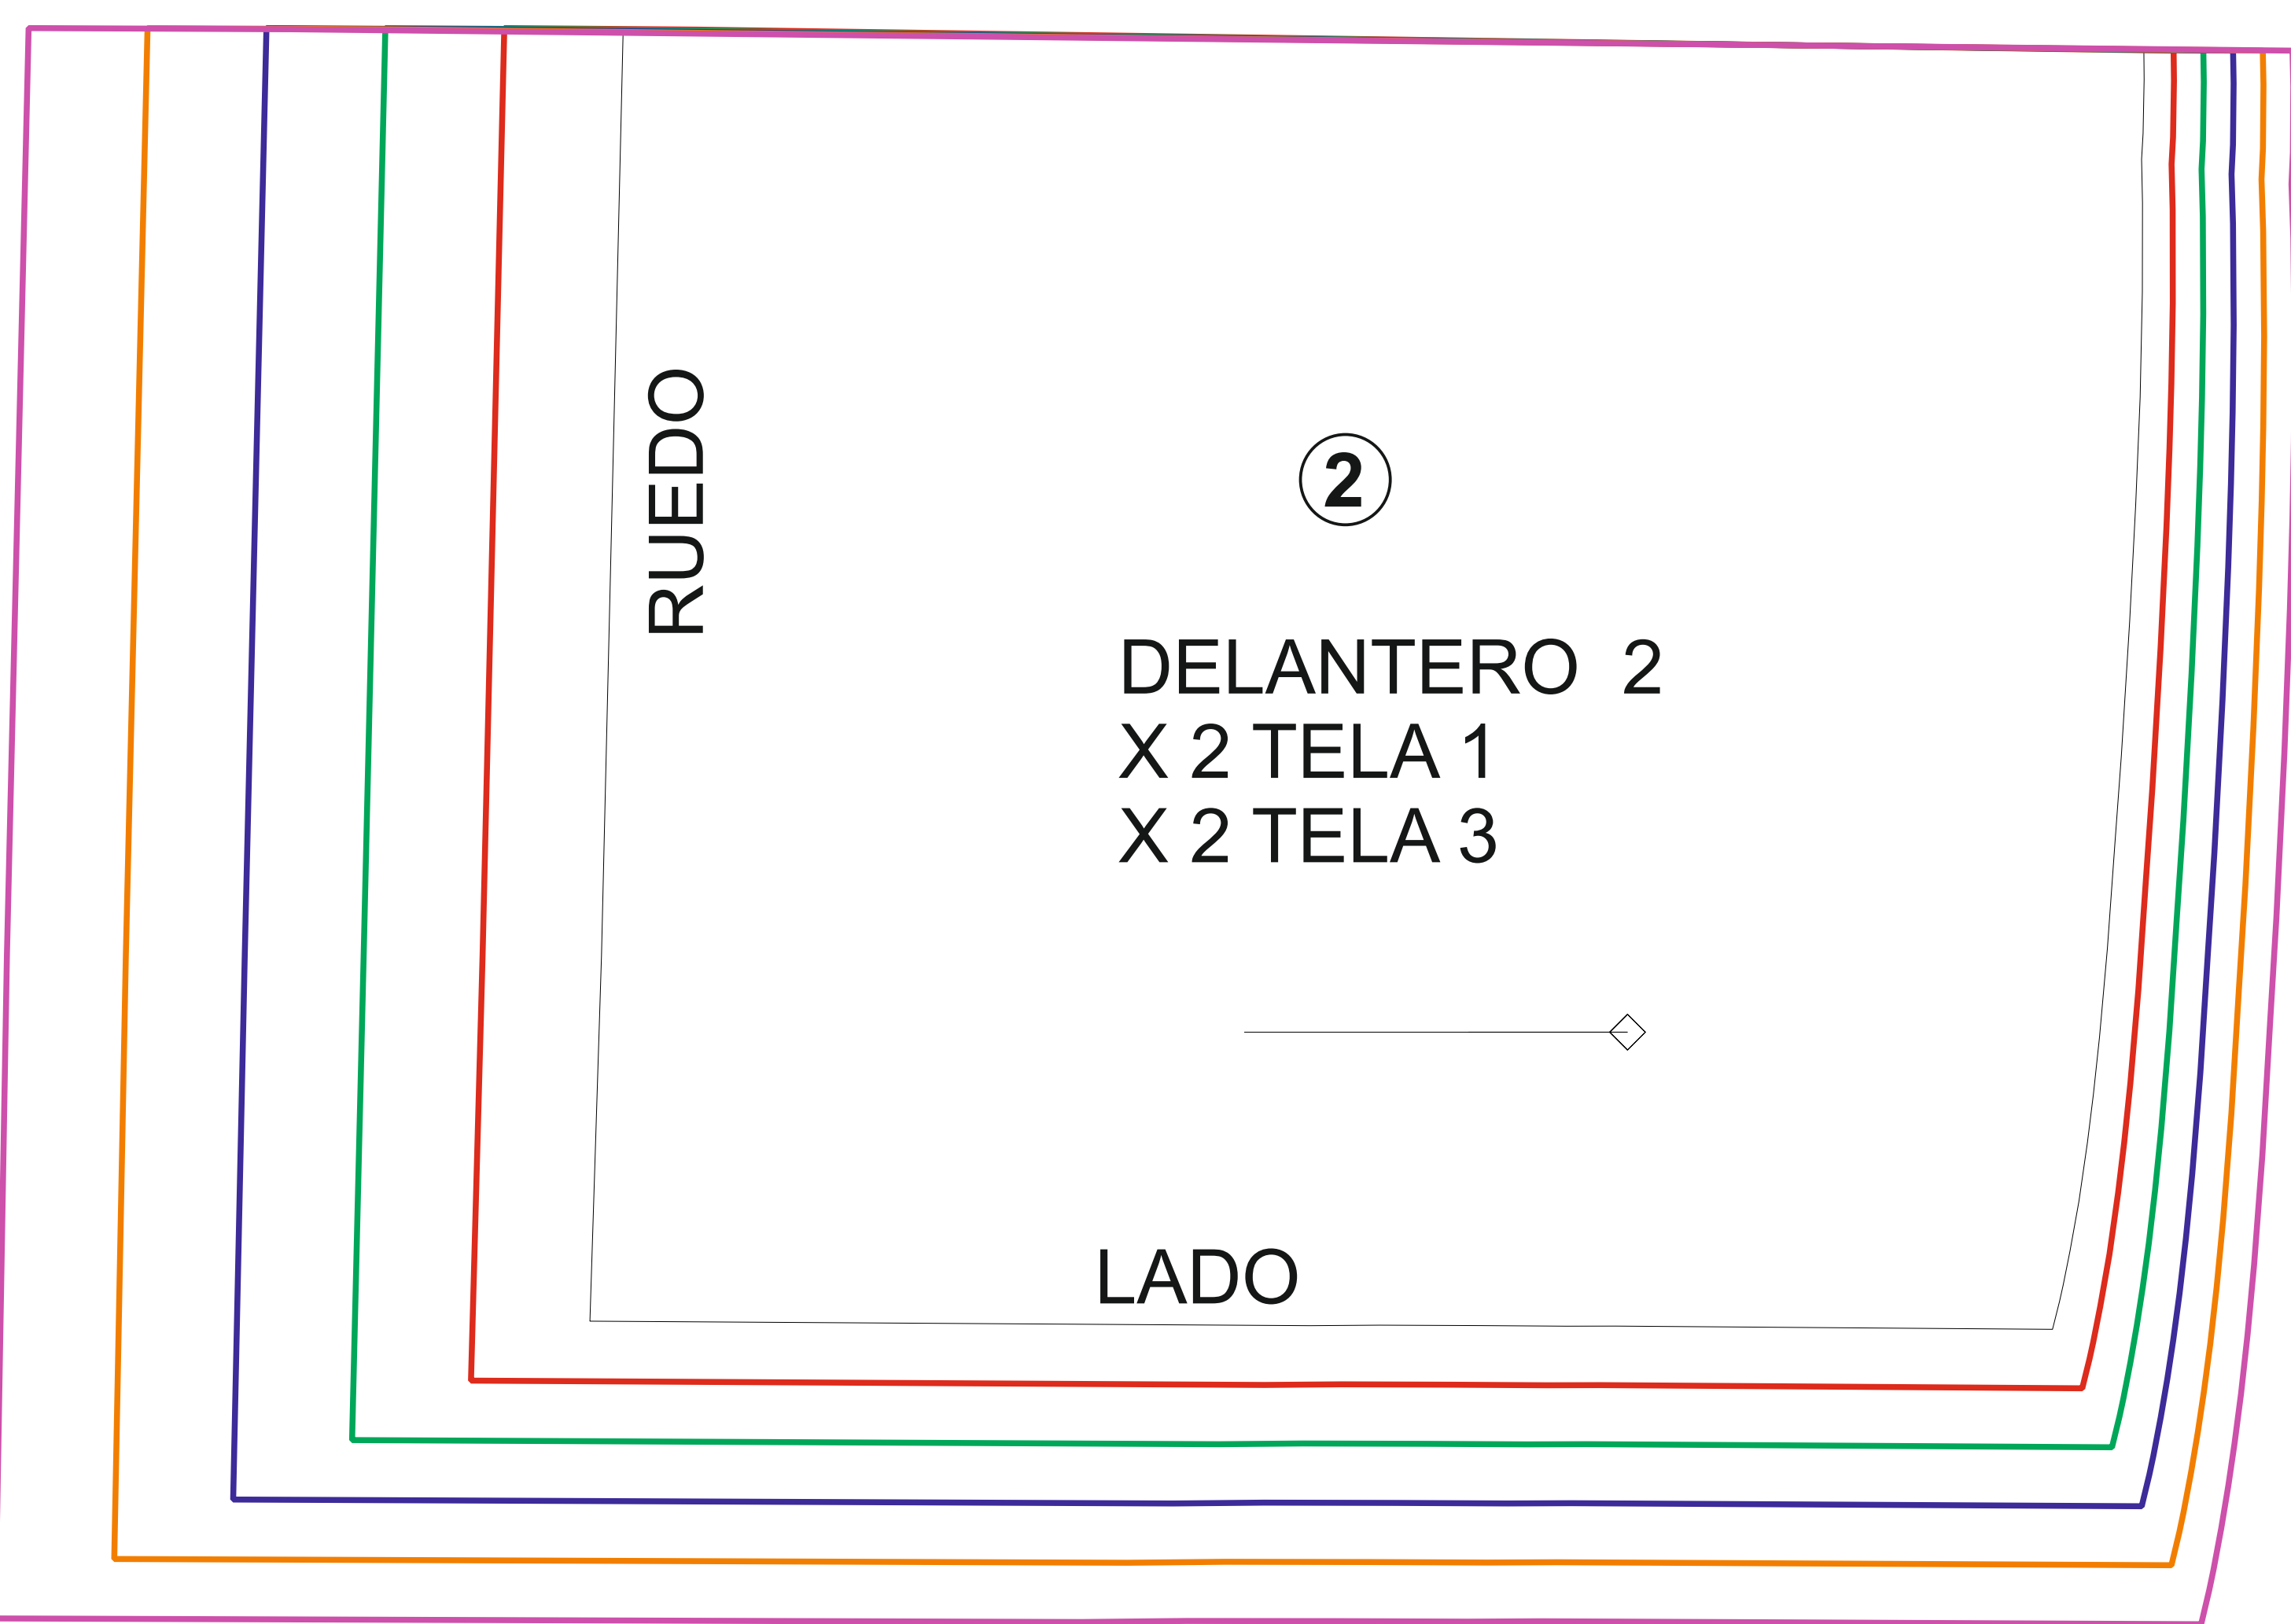

①  
 ESPALDA  
 X 1 TELA 1  
 X 1 TELA 3

DOBLE

④  
 FORRO CAPOTA  
 X 2 TELA 4

②  
 DELANTERO 2  
 X 2 TELA 1  
 X 2 TELA 3

RUEDO

LADO

③  
 CAPOTA  
 X 2 TELA 2

⑤  
 FORRO DELANTERO  
 X 2 TELA 4

FOTO 15 CHAQUETA SUDADERA COMBINADA NIÑO  
 TELA UNO: EXTERIOR NEGRA  
 TELA DOS: EXTERIOR GRIS  
 TELA TRES: FORRO NEGRO  
 TELA CUATRO: FORRO GRIS

TALLAS  
 6  
 8  
 10  
 12  
 14  
 16

NUMERO DE PIEZAS: 5 DE 11  
 PLIEGO: 1 de 2  
 FORMATO PARA IMPRIMIR EN PLIEGO (100 X 70 CM)  
 LOS PATRONES TIENEN COSTURAS INCLUIDAS