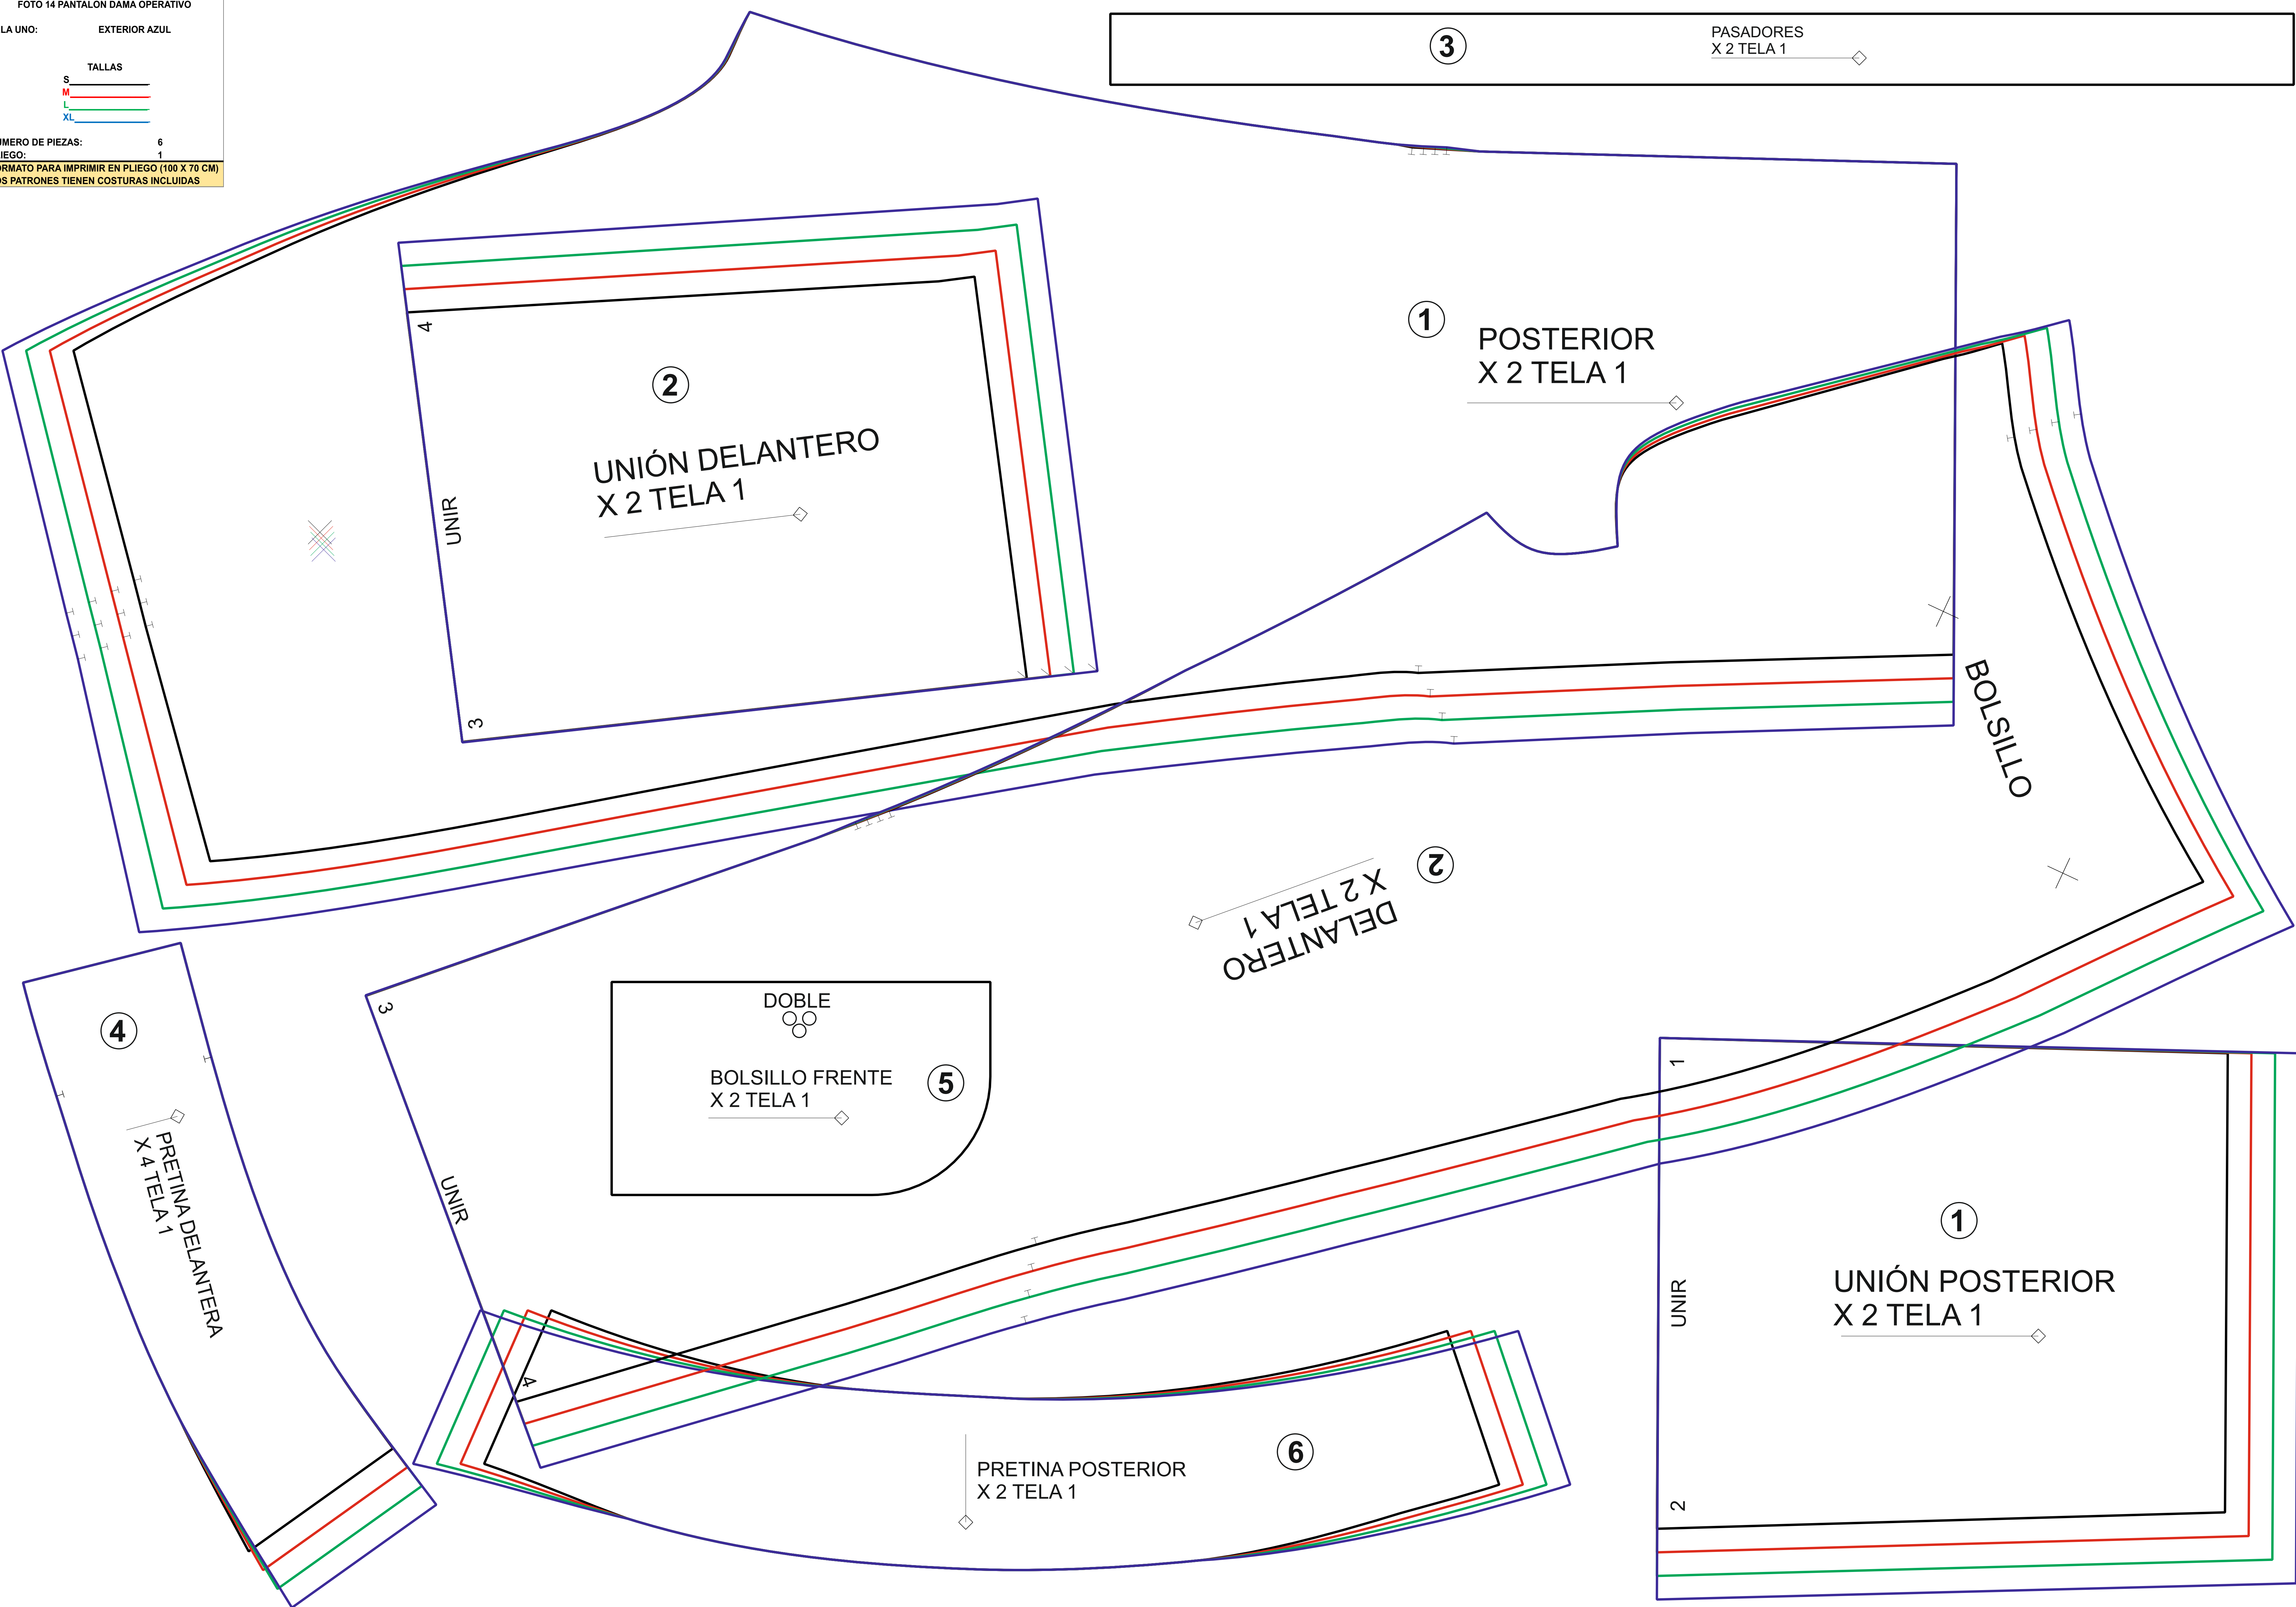

TALLAS

S
M
L
XL

NUMERO DE PIEZAS: 6

PLIEGO: 1

FORMATO PARA IMPRIMIR EN PLIEGO (100 X 70 CM)
LOS PATRONES TIENEN COSTURAS INCLUIDAS

③ PASADORES X 2 TELA 1

① POSTERIOR X 2 TELA 1

② UNIÓN DELANTERO X 2 TELA 1

② DELANTERO X 2 TELA 1

DOBLE
BOLSILLO FRENTE X 2 TELA 1

④ PRETINA DELANTERA X 4 TELA 1

⑥ PRETINA POSTERIOR X 2 TELA 1

① UNIÓN POSTERIOR X 2 TELA 1

BOLSILLO

UNIR

UNIR