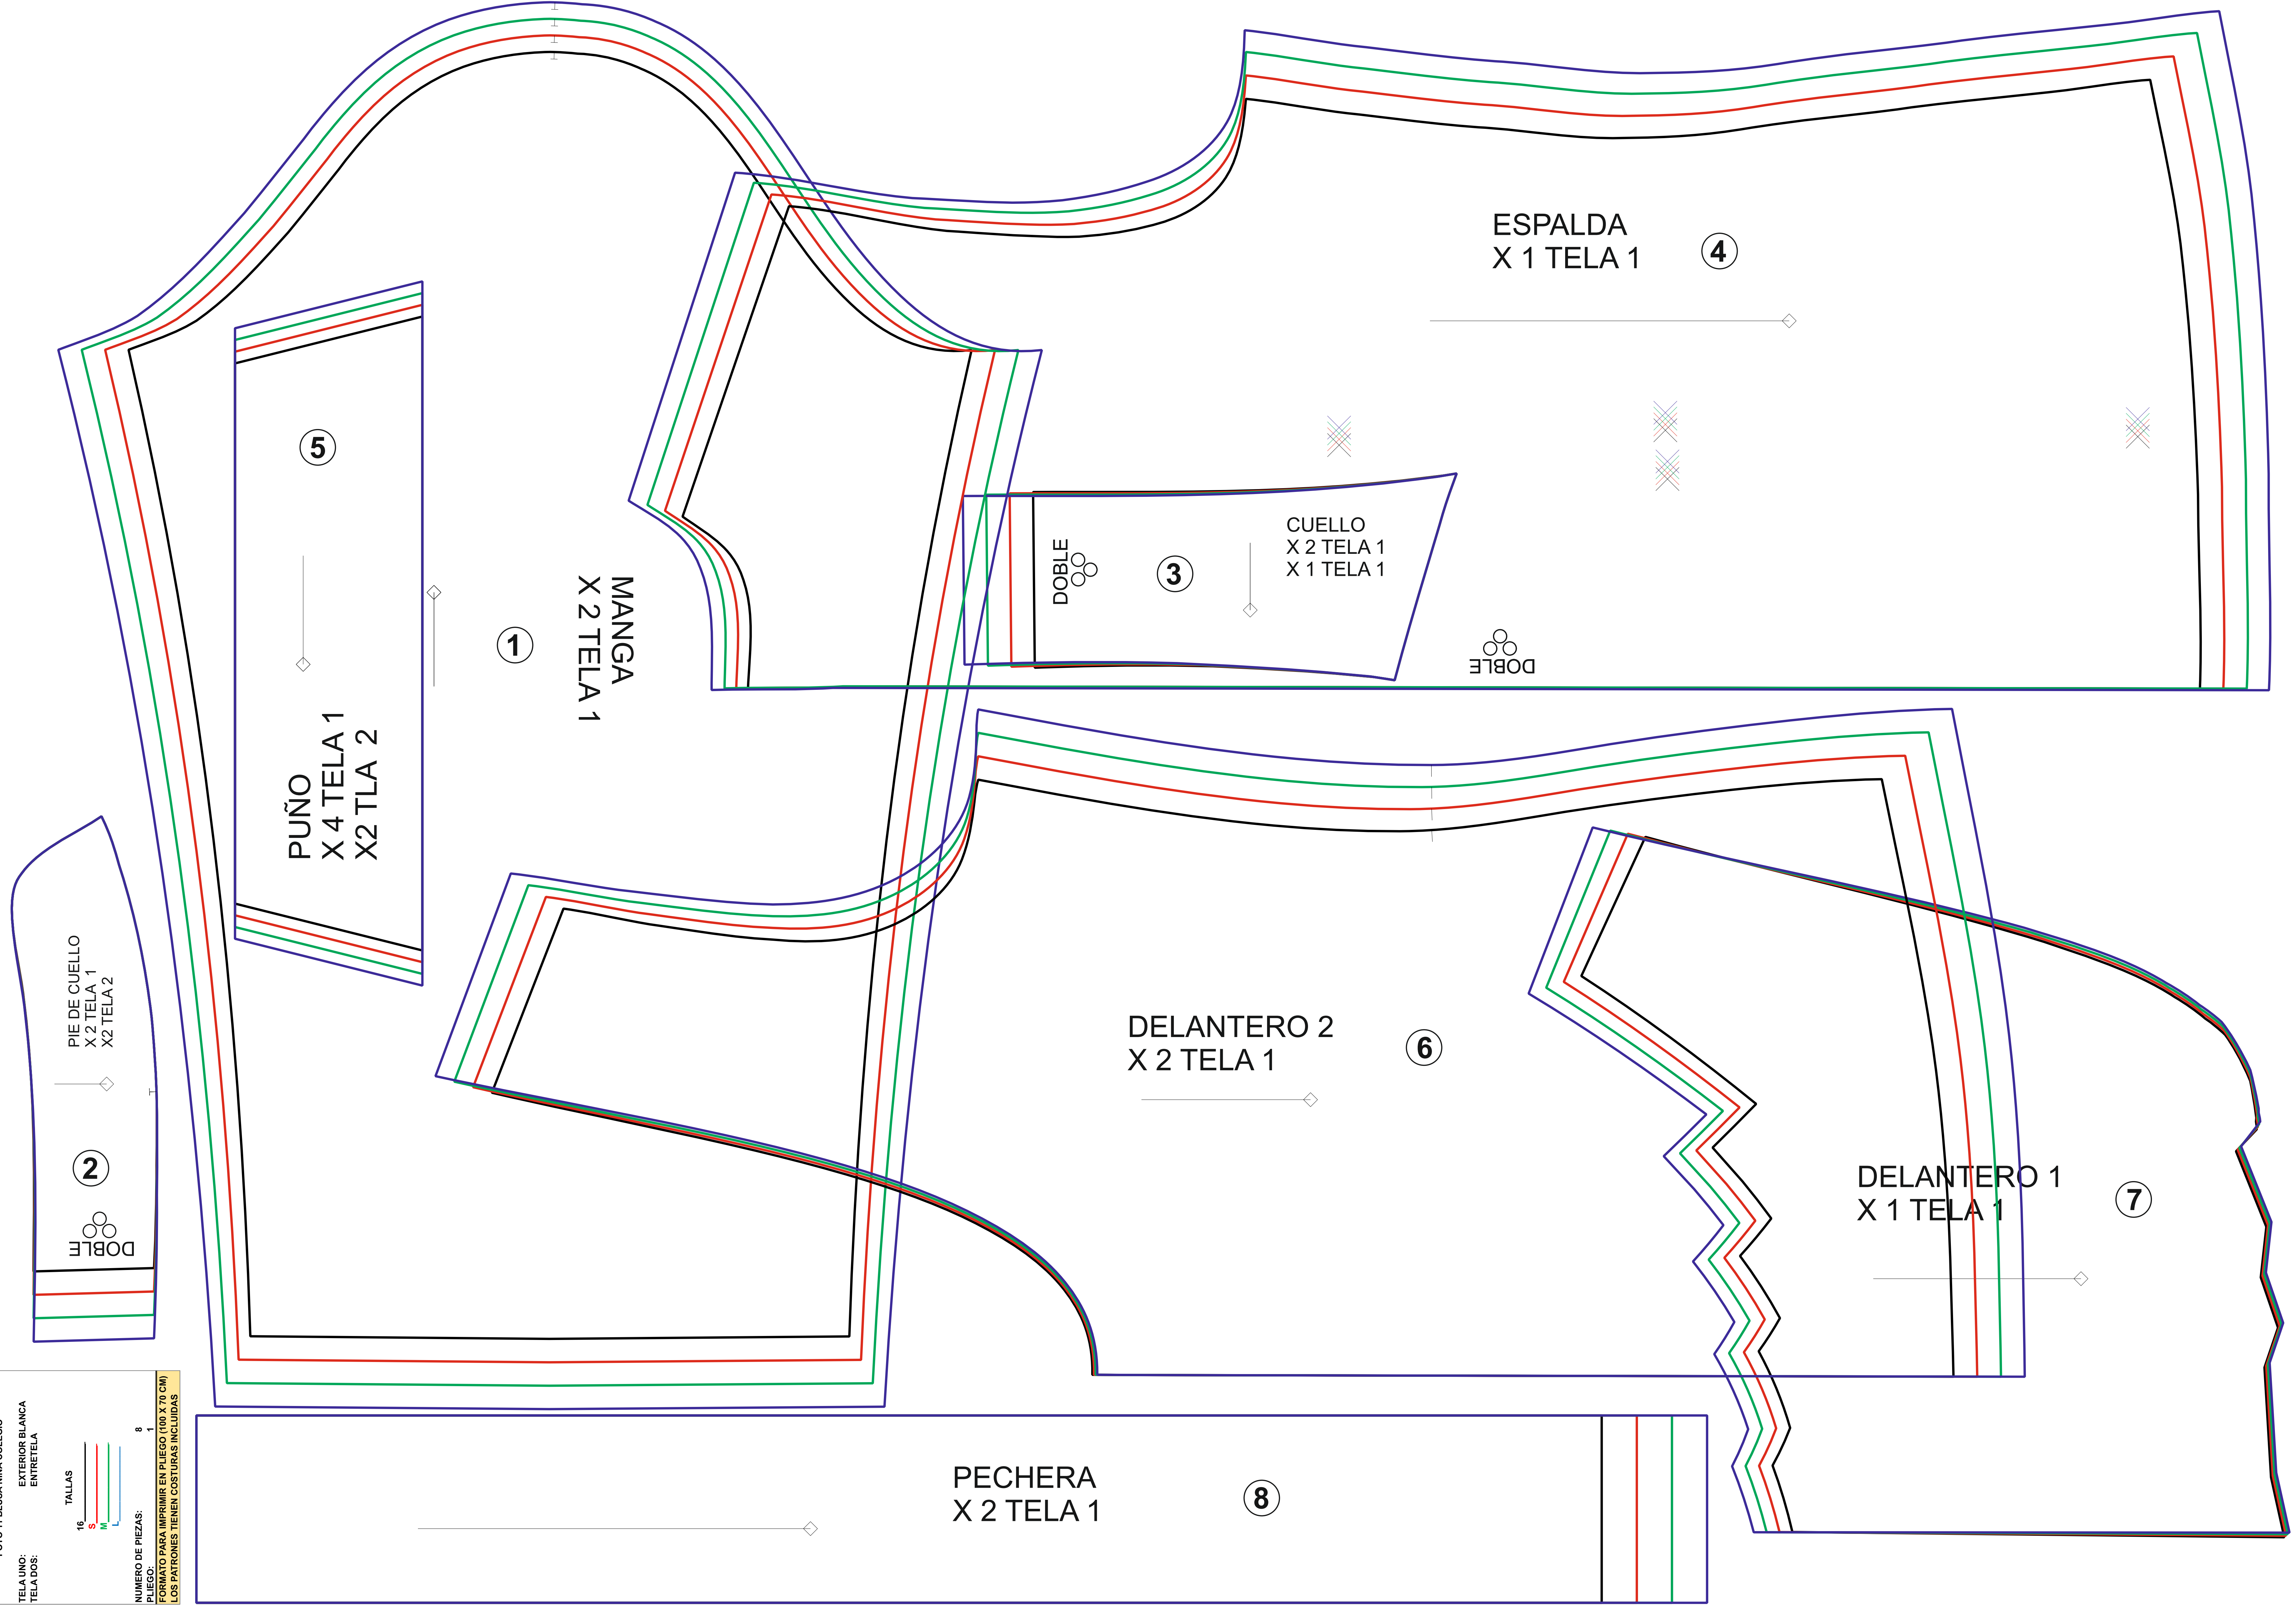

NUMERO DE PIEZAS: 8
PLIEGO: 1
FORMATO PARA IMPRIMIR EN PLIEGO (100 X 70 CM)
LOS PATRONES TIENEN COSTURAS INCLUIDAS

5

PUÑO
X 4 TELA 1
X 2 TELA 2

1

MANGA
X 2 TELA 1

3

CUELLO
X 2 TELA 1
X 1 TELA 1

DOBLE

ESPALDA
X 1 TELA 1

4

DELANTERO 2
X 2 TELA 1

6

DELANTERO 1
X 1 TELA 1

7

PECHERA
X 2 TELA 1

8