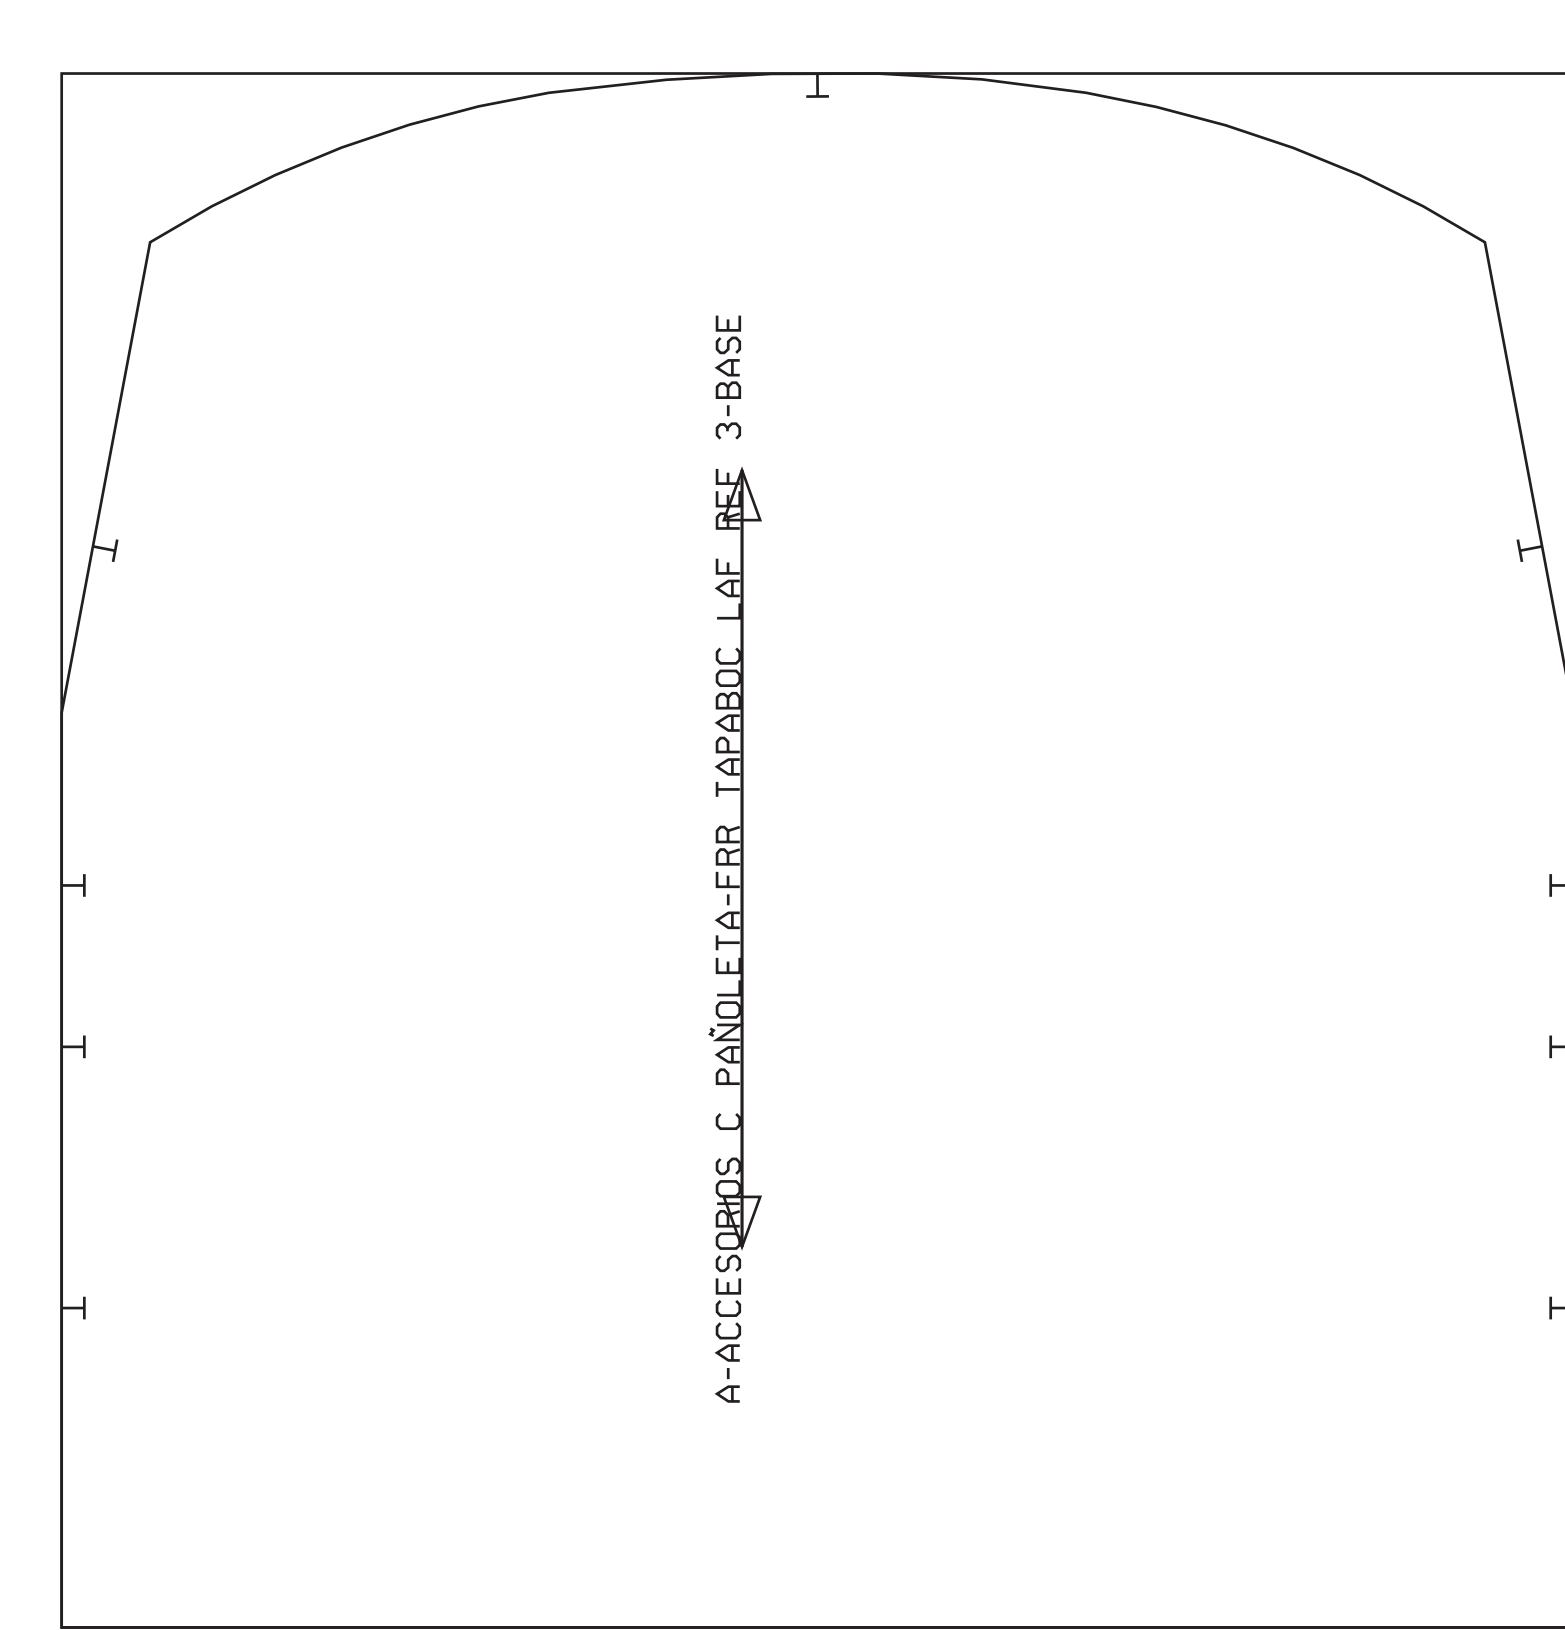

A-ACCESORIOS C PAÑOLETA-PANOLETA-BASE

A-ACCESORIOS C PAÑOLETA-FALSO PAÑOLETA-BASE

A-ACCESORIOS C PAÑOLETA-TABAROC LAE REF-3-BASE

TELA: HYDROTECH TIPO: PLANO SENTIDO ÚNICO: NO FACTORES DE ESCALA(X=1.00,Y=1.00) PESO: 0.000KG/M²  
APROVECHAMIENTO: 12.89% AJUSTADOS: 1/1 LONGITUD: 20,56 CM ANCHO: 146 CM  
MODELO: ACCESORIOS C PAÑOLETA FACTORES DE ESCALA(X=1.00,Y=1.00) 1-BASE