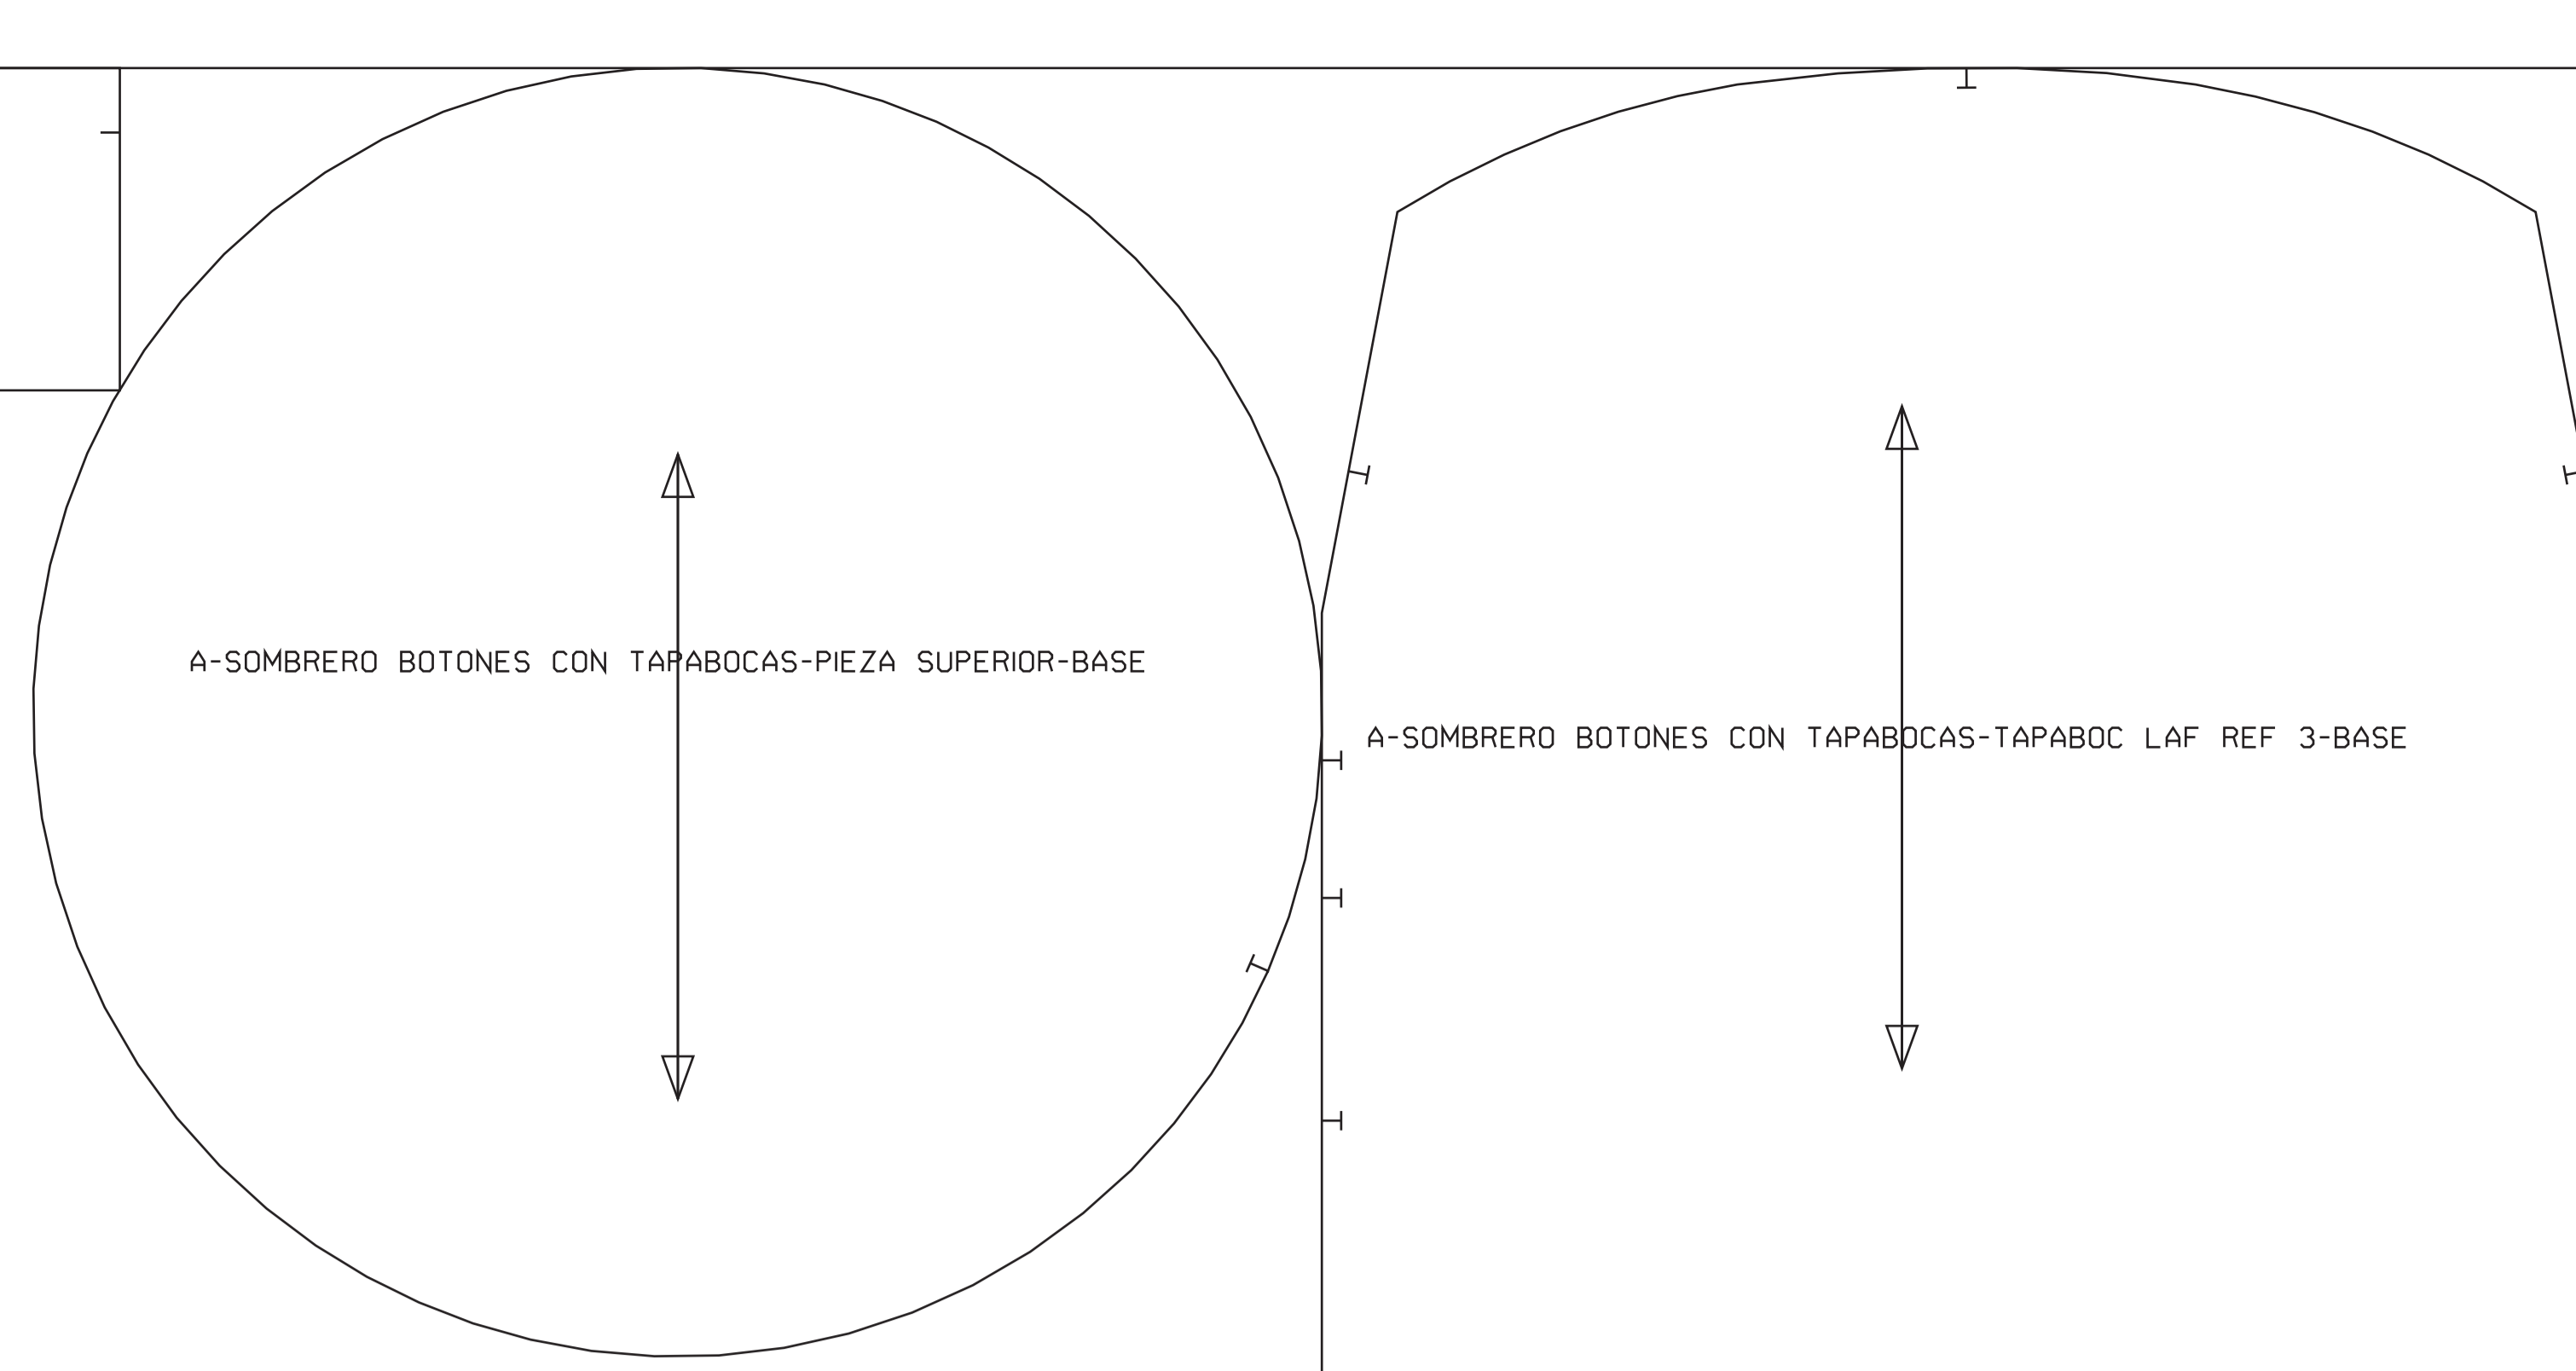

TELA: UNIVERSAL CF TIPO: PLANO SENTIDO ÚNICO: NO FACTORES DE ESCALA(X+1,00,Y+1,00) PESO: 0,000KG/M²
APROVECHAMIENTO: 34,01% AJUSTADOS: 3/3 LONGITUD: 20,56 CM ANCHO: 146 CM
MODELO: SOMBRERO BOTONES CON TAPABOCAS FACTORES DE ESCALA(X+1,00,Y+1,00) 1-BASE

TELA: HYROTECH TIPO: PLANO SENTIDO ÚNICO: NO FACTORES DE ESCALA(X+1,00,Y+1,00) PESO: 0,000KG/M²
APROVECHAMIENTO: 12,89% AJUSTADOS: 1/1 LONGITUD: 20,56 CM ANCHO: 146 CM
MODELO: SOMBRERO BOTONES CON TAPABOCAS FACTORES DE ESCALA(X+1,00,Y+1,00) 1-BASE

TELA: ENTRETELA NO FUSIONABLE TIPO: PLANO SENTIDO ÚNICO: NO FACTORES DE ESCALA(X+1,00,Y+1,00) PESO: 0,000KG/M²
APROVECHAMIENTO: 34,87% AJUSTADOS: 2/2 LONGITUD: 19,99 CM ANCHO: 146 CM
MODELO: SOMBRERO BOTONES CON TAPABOCAS FACTORES DE ESCALA(X+1,00,Y+1,00) 1-BASE