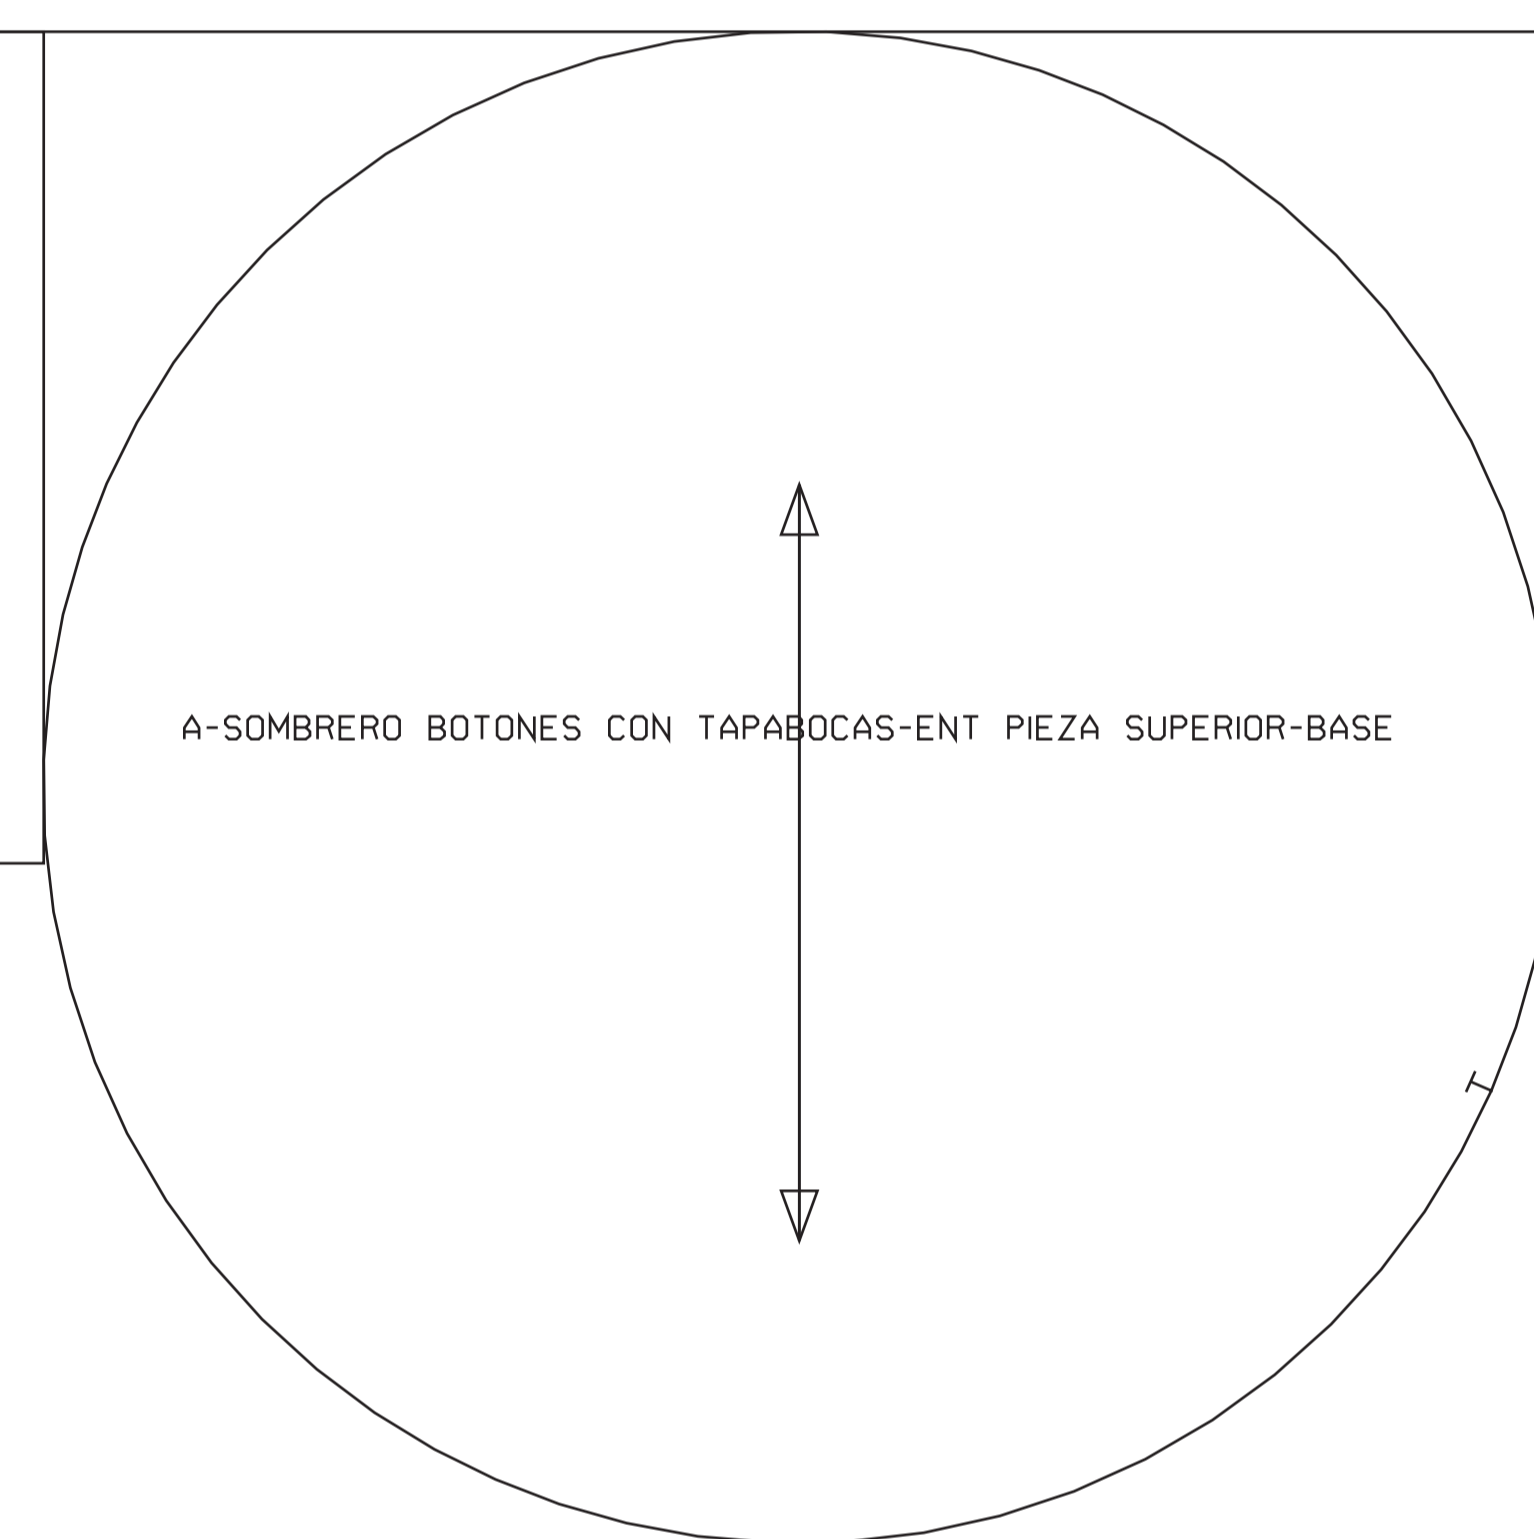

TELA: UNIVERSAL CF TIPO: PLANO SENTIDO ÚNICO: NO FACTORES DE ESCALA(X+1,00,Y+1,00) PESO: 0,000KG/M²
APROVECHAMIENTO: 34,01% AJUSTADOS: 3/3 LONGITUD: 20,56 CM ANCHO: 146 CM
MODELO: SOMBRERO BOTONES CON TAPABOCAS FACTORES DE ESCALA(X+1,00,Y+1,00) 1-BASE

TELA: HYROTECH TIPO: PLANO SENTIDO ÚNICO: NO FACTORES DE ESCALA(X+1,00,Y+1,00) PESO: 0,000KG/M²
APROVECHAMIENTO: 12,89% AJUSTADOS: 1/1 LONGITUD: 20,56 CM ANCHO: 146 CM
MODELO: SOMBRERO BOTONES CON TAPABOCAS FACTORES DE ESCALA(X+1,00,Y+1,00) 1-BASE

TELA: ENTRETELA NO FUSIONABLE TIPO: PLANO SENTIDO ÚNICO: NO FACTORES DE ESCALA(X+1,00,Y+1,00) PESO: 0,000KG/M²
APROVECHAMIENTO: 34,87% AJUSTADOS: 2/2 LONGITUD: 19,99 CM ANCHO: 146 CM
MODELO: SOMBRERO BOTONES CON TAPABOCAS FACTORES DE ESCALA(X+1,00,Y+1,00) 1-BASE