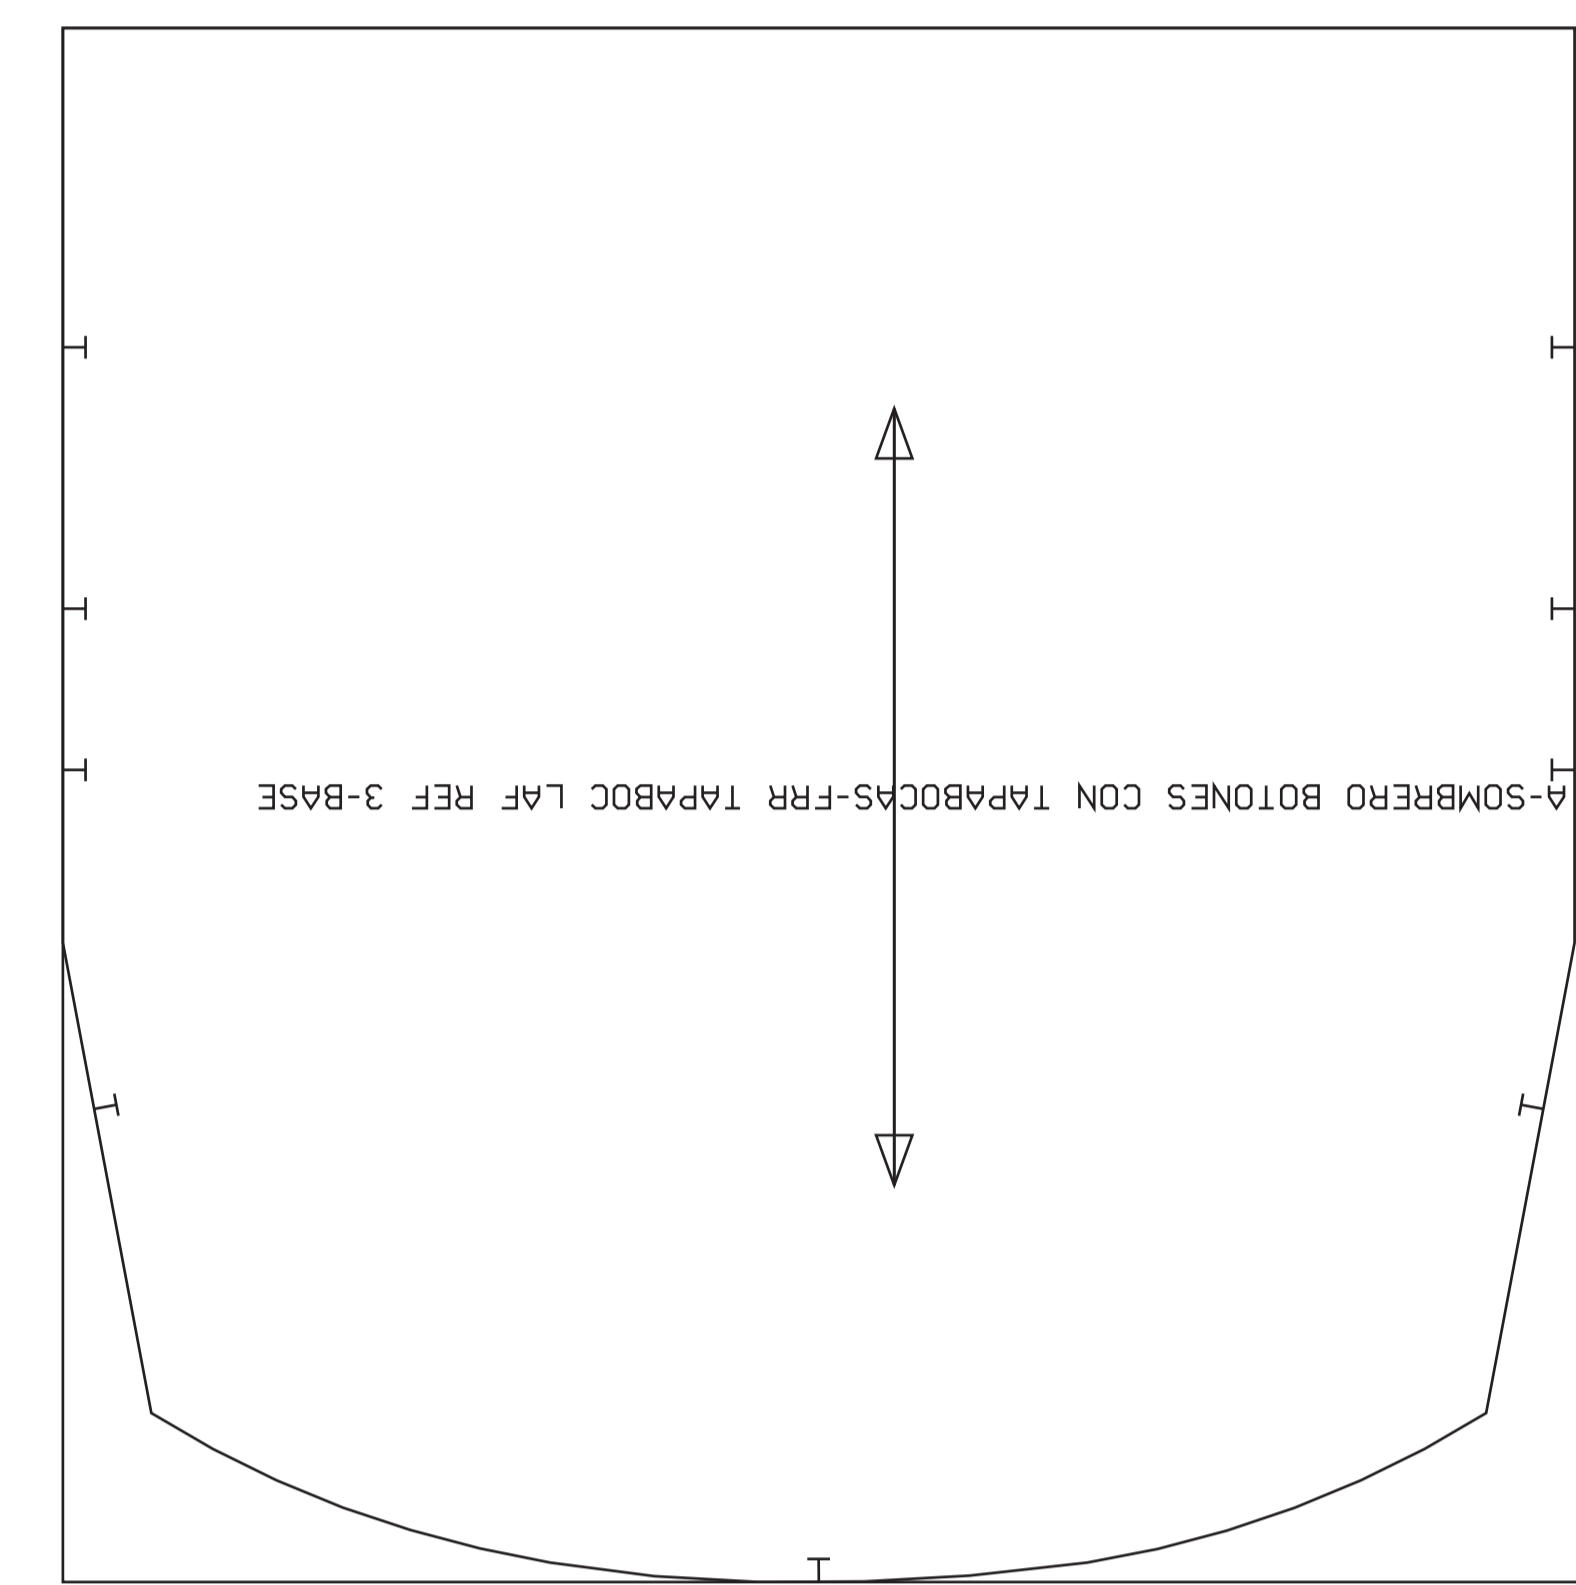

TELA: UNIVERSAL CF TIPO: PLANO SENTIDO ÚNICO: NO FACTORES DE ESCALA(X+1,00,Y+1,00) PESO: 0,000KG/M²
APROVECHAMIENTO: 34,01% AJUSTADOS: 3/3 LONGITUD: 20,56 CM ANCHO: 146 CM
MODELO: SOMBRERO BOTONES CON TAPABOCAS FACTORES DE ESCALA(X+1,00,Y+1,00) 1-BASE

TELA: HYROTECH TIPO: PLANO SENTIDO ÚNICO: NO FACTORES DE ESCALA(X+1,00,Y+1,00) PESO: 0,000KG/M²
APROVECHAMIENTO: 12,89% AJUSTADOS: 1/1 LONGITUD: 20,56 CM ANCHO: 146 CM
MODELO: SOMBRERO BOTONES CON TAPABOCAS FACTORES DE ESCALA(X+1,00,Y+1,00) 1-BASE