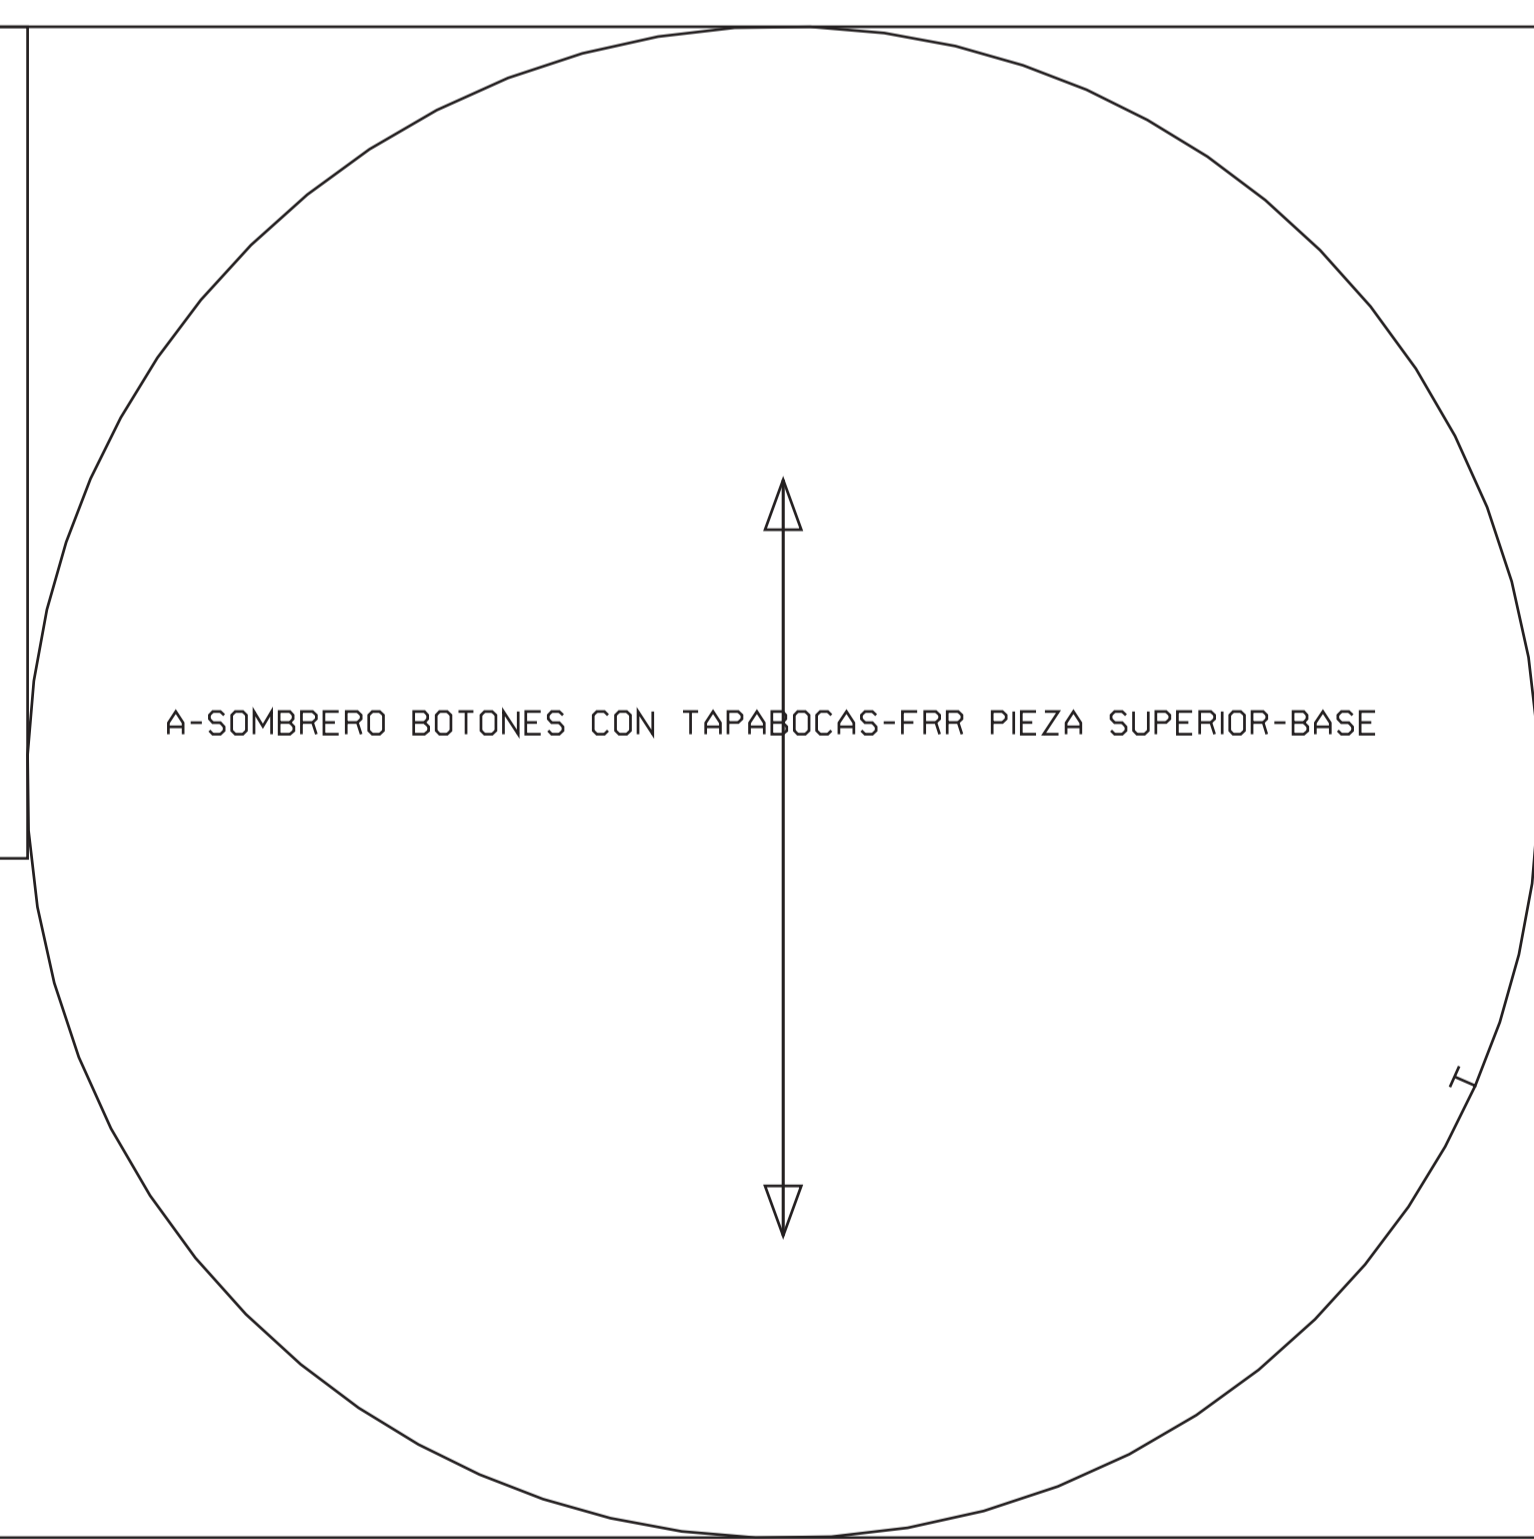

TELA: ENTRETELA NO FUSIONABLE TIPO: PLANO SENTIDO ÚNICO: NO FACTORES DE ESCALA(X+1,00,Y+1,00) PESO: 0,000KG/M²
APROVECHAMIENTO: 34,87% AJUSTADOS: 2/2 LONGITUD: 19,99 CM ANCHO: 146 CM
MODELO: SOMBRERO BOTONES CON TAPABOCAS FACTORES DE ESCALA(X+1,00,Y+1,00) 1-BASE