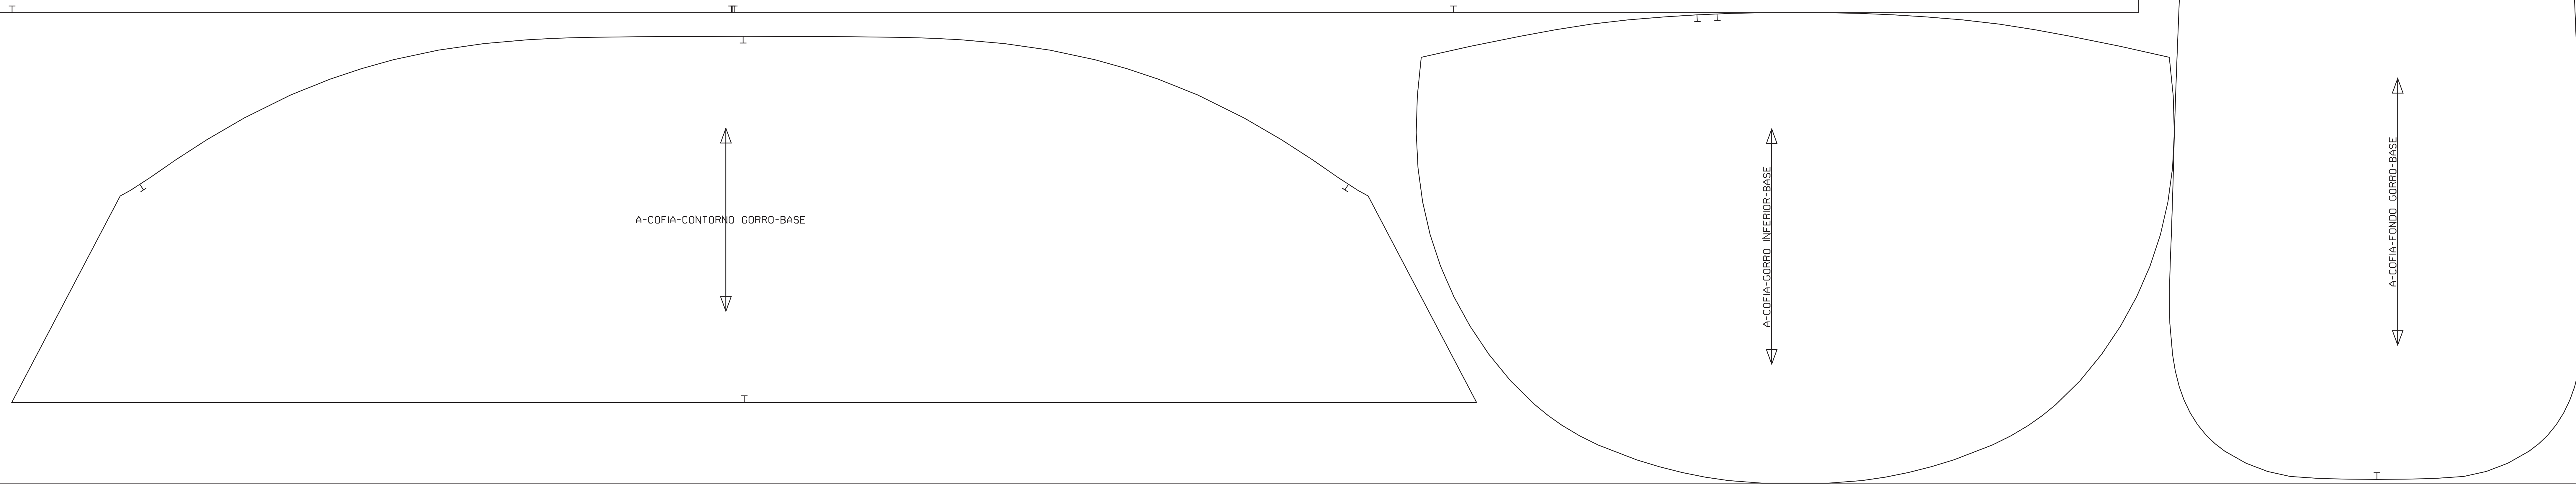

A-COFIA-VIVO CONTORNO-BASE

A-COFIA-CONTORNO GORRO-BASE

A-COFIA-GORRO INFERIOR-BASE

A-COFIA-FONDO GORRO-BASE

TELA: UNIVERSAL TIPO: PLANO SENTIDO ÚNICO: NO FACTORES DE ESCALA(X=1.00,Y=1.00) PESO: 0.000KG/M²
APROVECHAMIENTO: 65.87% AJUSTADOS: 4/4 LONGITUD: 26.1 CM ANCHO: 146 CM
MODELO: COFIA FACTORES DE ESCALA(X=1.00,Y=1.00) 1-BASE