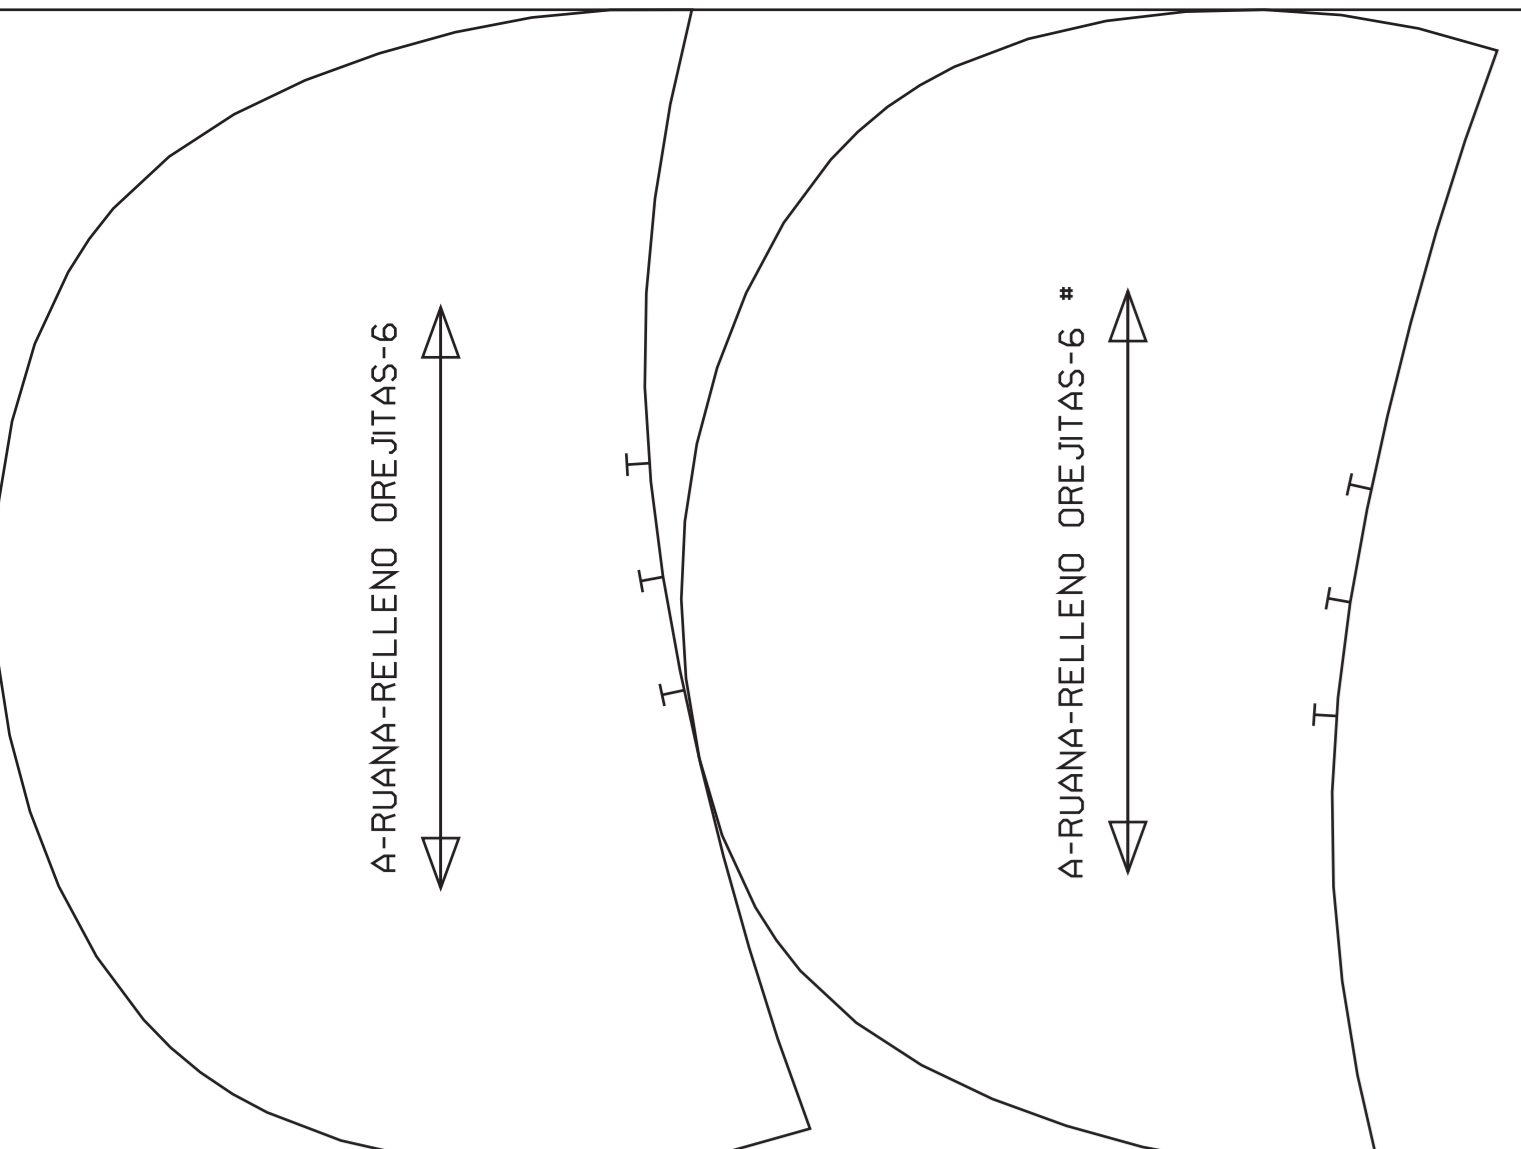

A-RUANA-FECHERIA-6

A-RUANA-FECHERIA-6

TELA: UNIVERSAL L'CRADO AZ TIPO: PLANO SENTIDO ÚNICO: NO FACTORES DE ESCALA X+1.00, Y+1.00 PESO: 0.000KG/M<sup>2</sup>  
ARROVECHAMIENTO: 5.48% AJUSTADOS: 2/5 LONGITUD: 53.51 CM ANCHO: 146 CM  
MODELO: RUANA FACTORES DE ESCALA X+1.00, Y+1.00 1-6

TELA: FASTRACK TIPO: PLANO SENTIDO ÚNICO: NO FACTORES DE ESCALA(X:1,00,Y:1,00) PESO: 0,000KG/M<sup>2</sup>  
APROVECHAMIENTO: 26,01% AJUSTADOS: 2/2 LONGITUD: 32,38 CM ANCHO: 146 CM  
MODELO: RUANA FACTORES DE ESCALA(X:1,00,Y:1,00) 1-6

TELA: GUATA TIPO: PLANO SENTIDO ÚNICO: NO FACTORES DE ESCALA: X=1.00, Y=1.00 PESO: 0.000KG/M<sup>2</sup>  
APROVECHAMIENTO: 10.64% AJUSTADOS: 2/2 LONGITUD: 15.34 CM ANCHO: 146 CM  
MODELO: RUANA FACTORES DE ESCALA: X=1.00, Y=1.00 1-6