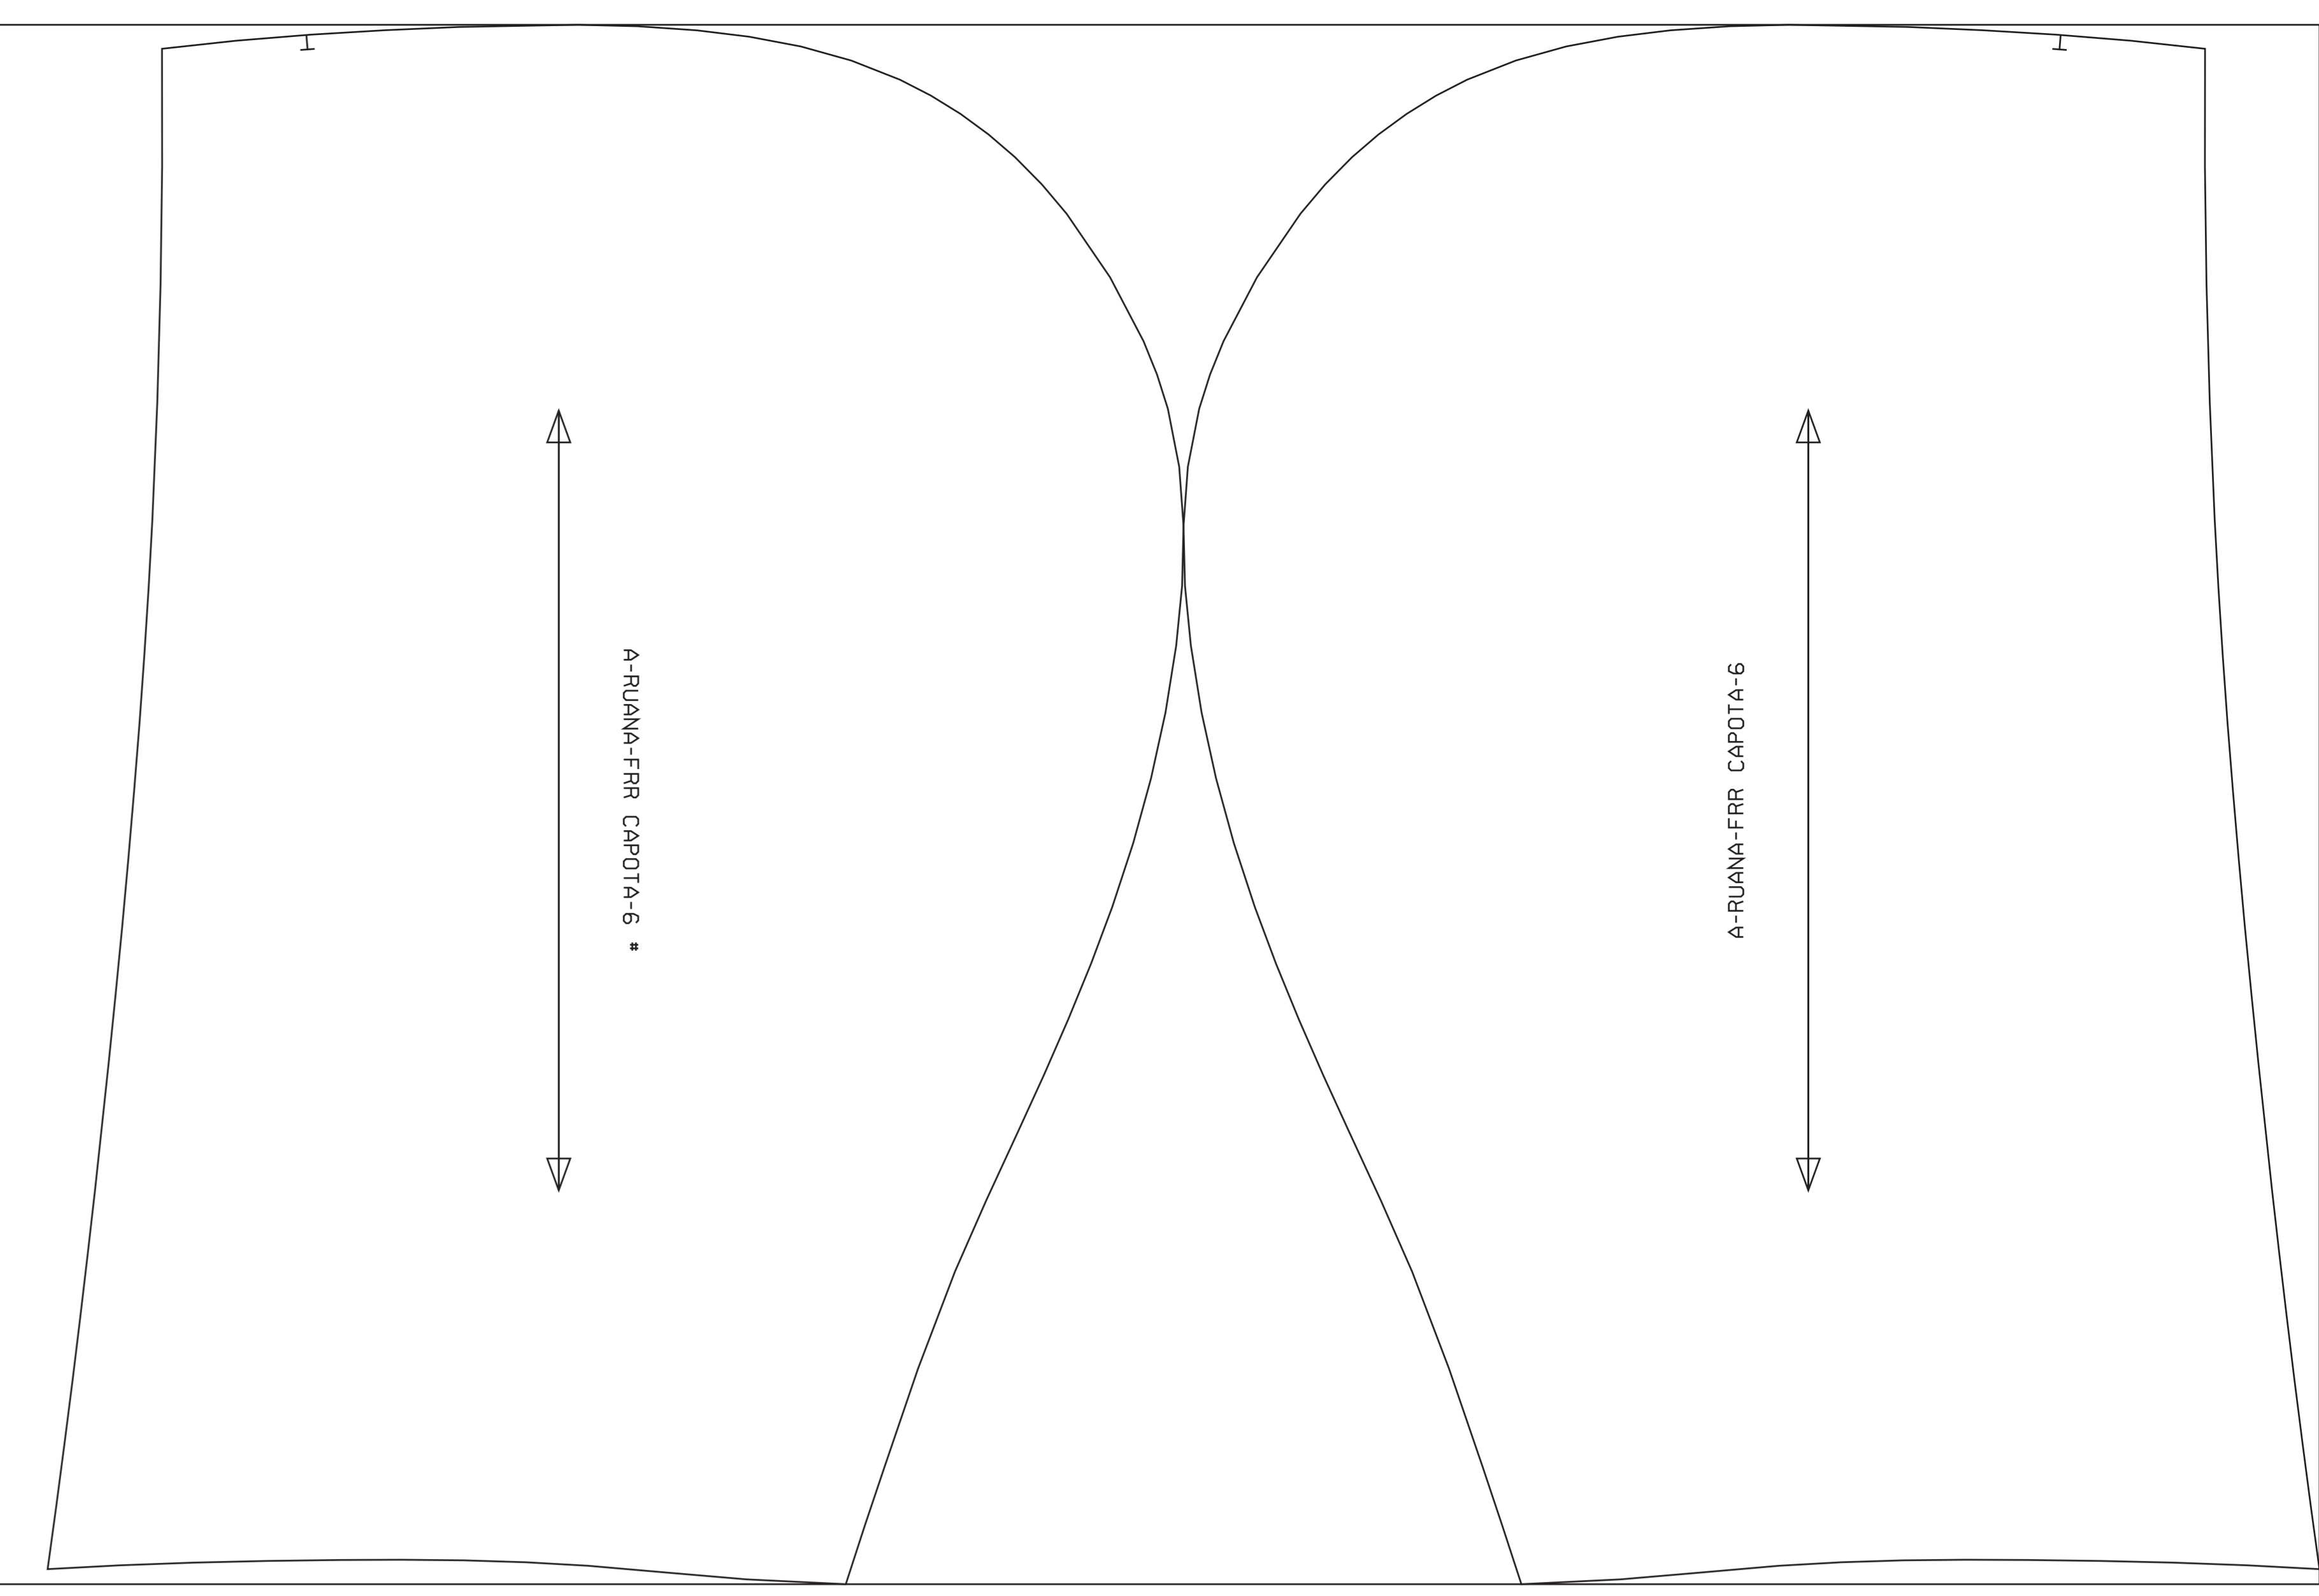

A-RUANA-FECHERIA-6

A-RUANA-FECHERIA-6

TELA: UNIVERSAL L'CRADO AZ TIPO: PLANO SENTIDO ÚNICO: NO FACTORES DE ESCALA X+1.00, Y+1.00 PESO: 0.000KG/M<sup>2</sup>  
ARROVECHAMIENTO: 5.48% AJUSTADOS: 2/5 LONGITUD: 53.51 CM ANCHO: 146 CM  
MODELO: RUANA FACTORES DE ESCALA X+1.00, Y+1.00 1-6

TELA: FASTRACK TIPO: PLANO SENTIDO ÚNICO: NO FACTORES DE ESCALA(X:1,00,Y:1,00) PESO: 0,000KG/M<sup>2</sup>  
APROVECHAMIENTO: 26,01% AJUSTADOS: 2/2 LONGITUD: 32,38 CM ANCHO: 146 CM  
MODELO: RUANA FACTORES DE ESCALA(X:1,00,Y:1,00) 1-6

TELA: GUATA TIPO: PLANO SENTIDO ÚNICO: NO FACTORES DE ESCALA: X=1.00, Y=1.00 PESO: 0.000KG/M<sup>2</sup>  
APROVECHAMIENTO: 10.64% AJUSTADOS: 2/2 LONGITUD: 15.34 CM ANCHO: 146 CM  
MODELO: RUANA FACTORES DE ESCALA: X=1.00, Y=1.00 1-6